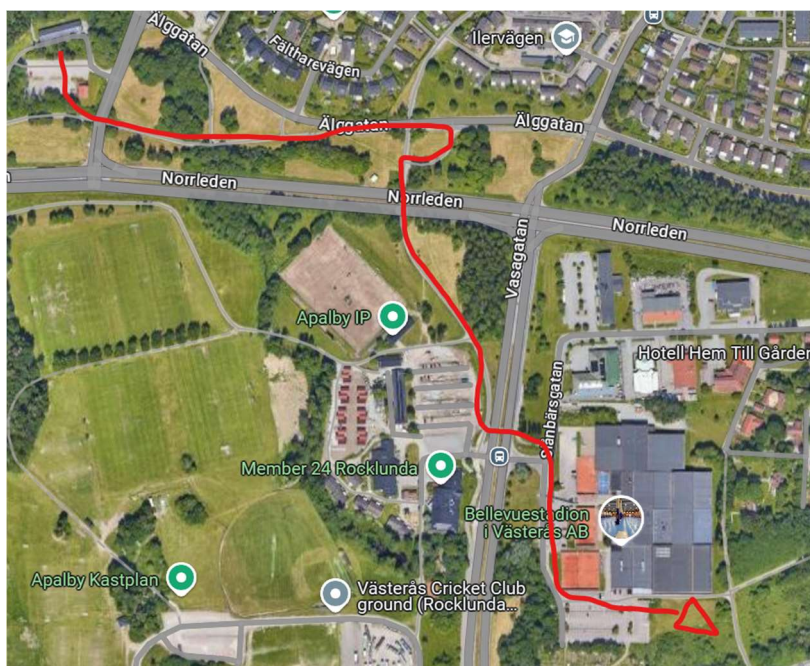

PM Stjärnnatten #3

Start: ca 18:00 Hörnet Bellevue-hallen

Kontroller: Reflexstavar (utsatta igår)

Karta: 1:7500 (det finns några 1:5000 till kort och mellan)

Tänk på: Det är halt!

Reflexväst obligatoriskt

Var uppmärksam och följ trafikregler