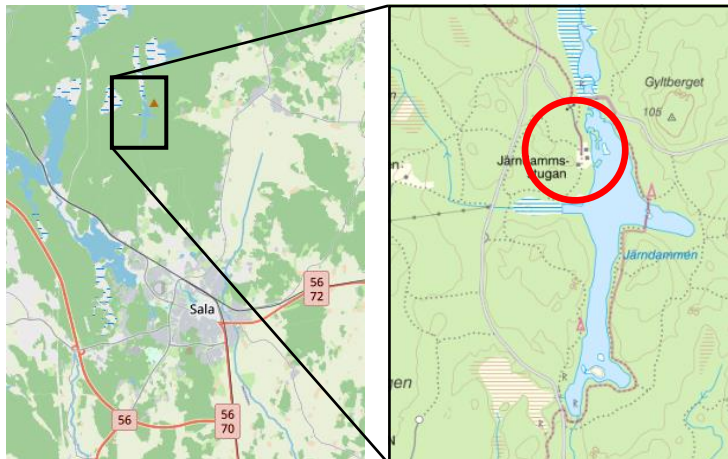

PM, version 2024-09-09

SM klassiskt 3,5 MHz radiopejlorientering 14–15 september 2024 i Sala

Tävlingscentrum: Sala OK:s stuga vid Järndammens friluftsområde, 5 km norr om Sala.

Lördag 14 september

- 16.00 Tävlingscentrum öppnar. Incheckning och fika. *Anmälan av lag till lagtävlingen.*
- 17.30 SM-möte.
- 19.00 Utdelning av kartor. Solens nedgång.
- 19.40 Promenad 200 m till startplats för nattetappen.
- 19.58 Start för nattetappen, sändarna och tidtagning startar 20.00.
- 22.00–23.00 Dusch och enklare nattmål.