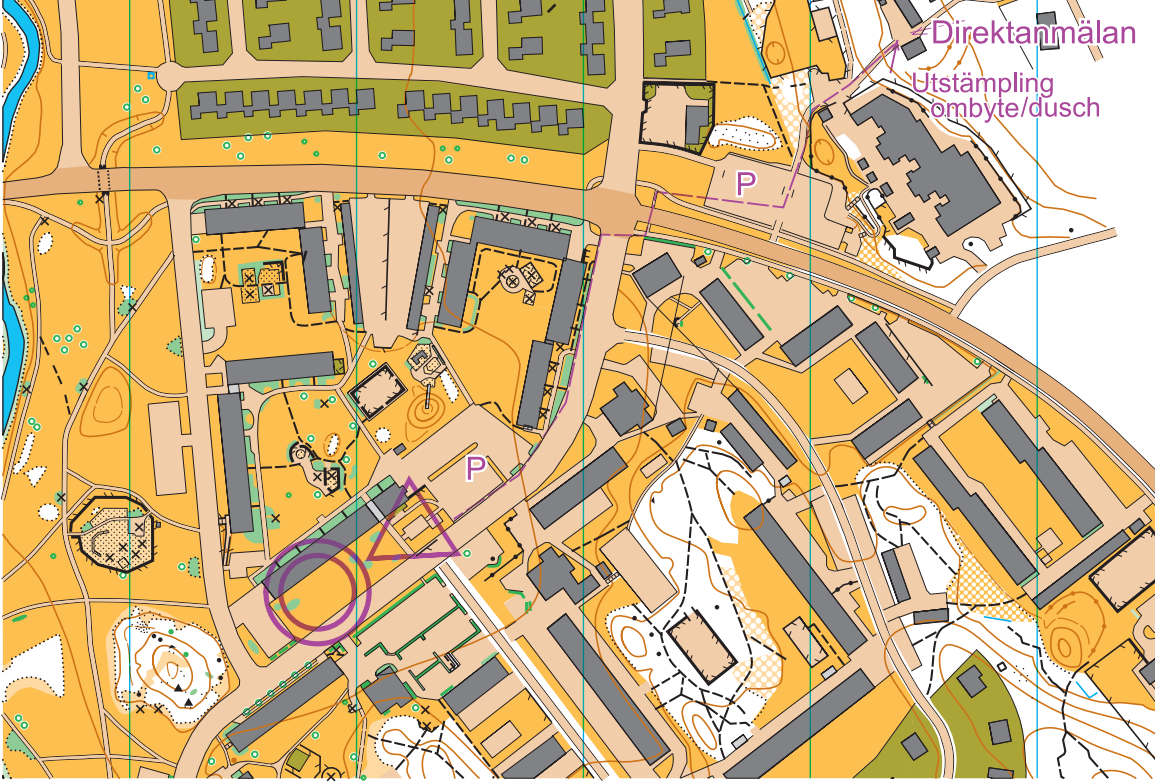

Direktanmälan

Utstämpling
ombyte/dusch

P

P