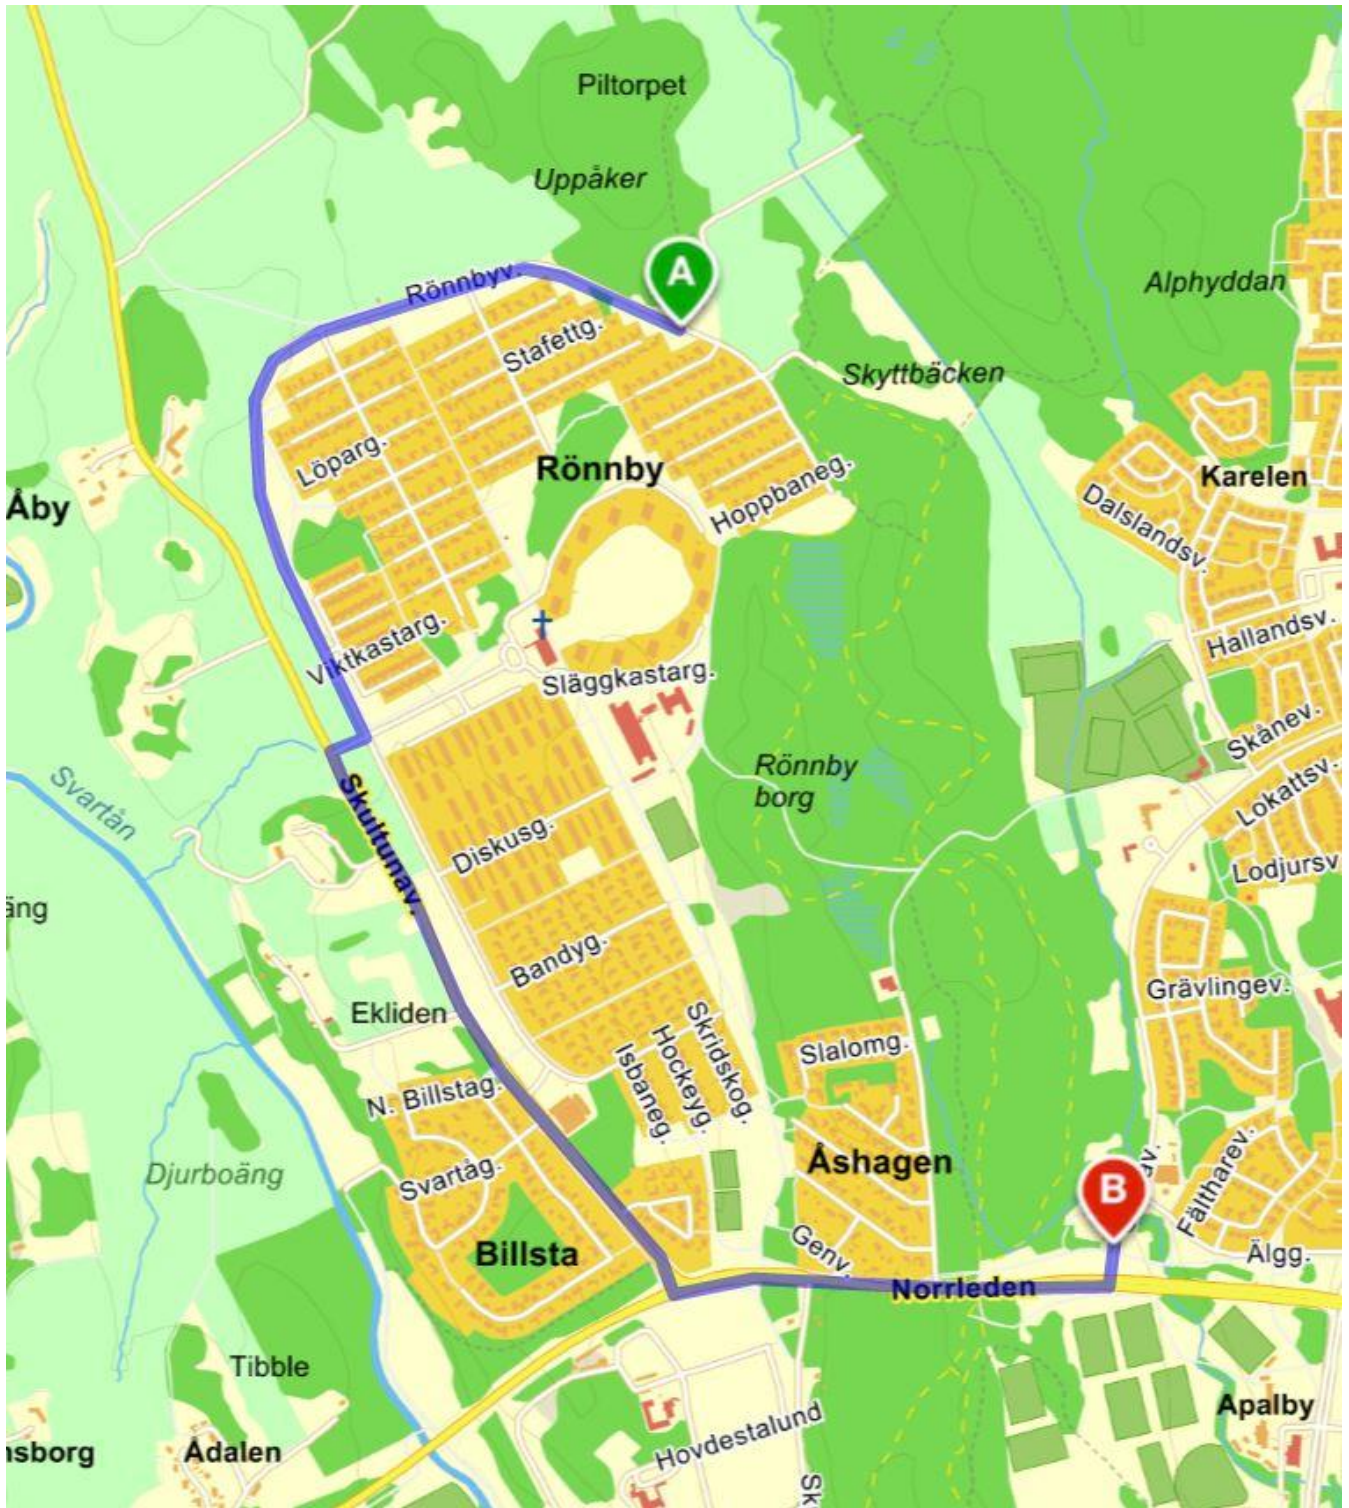

Vägbeskrivning mellan arenan (A) och Orientalen (B)