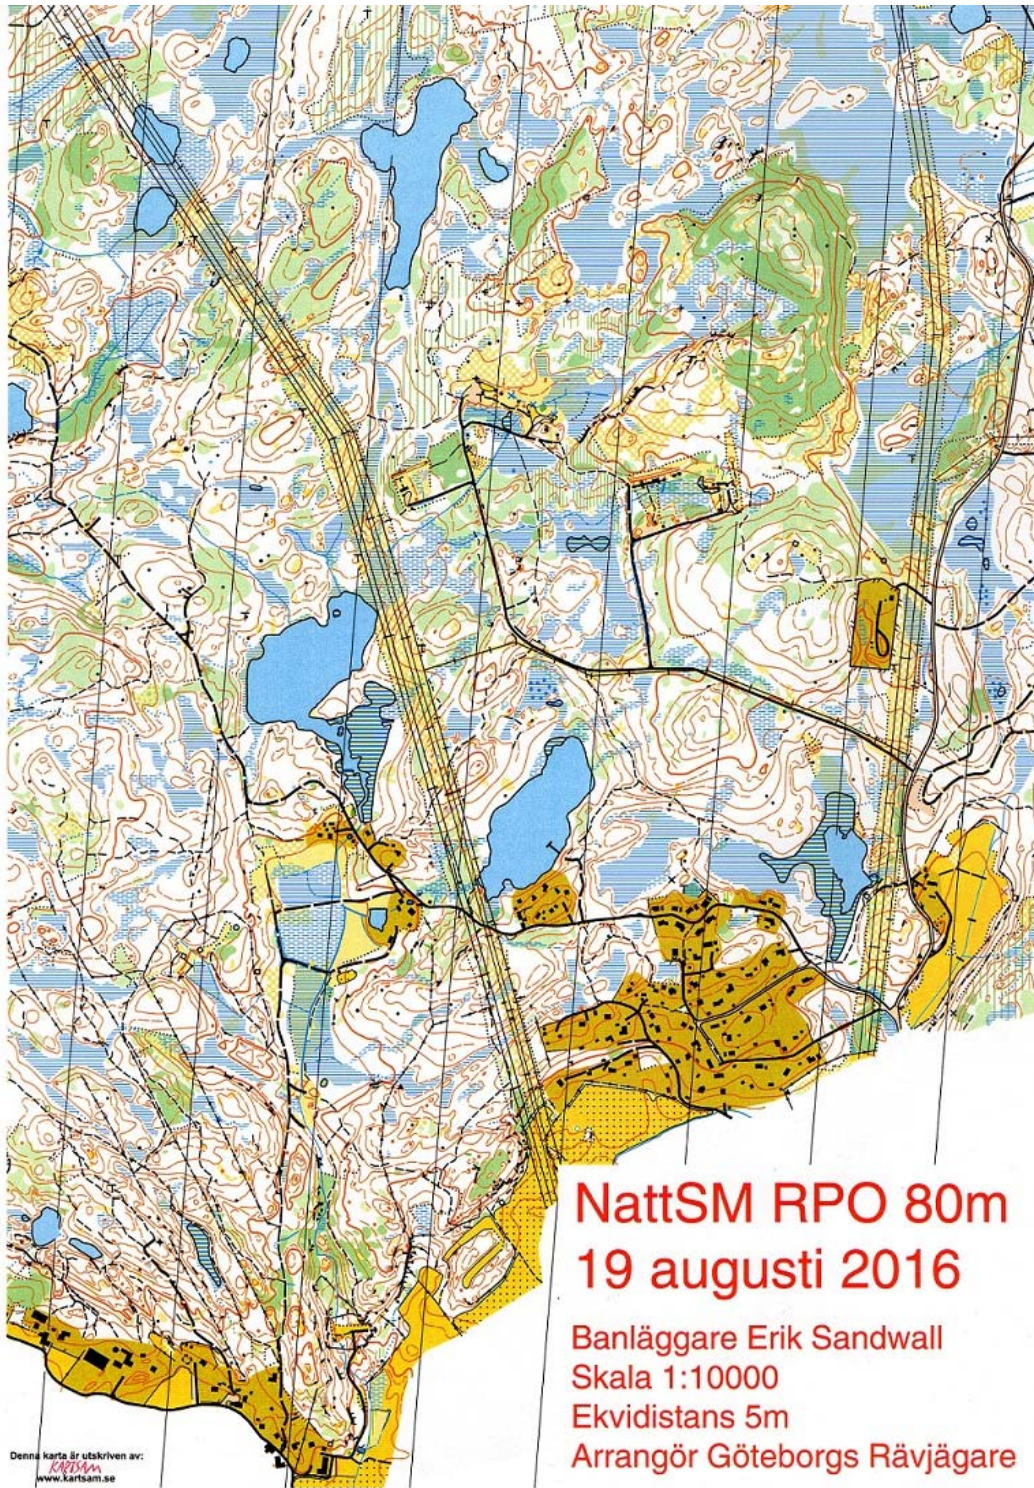

NattSM RPO 80m
19 augusti 2016

Banläggare Erik Sandwall
Skala 1:10000
Ekvidistans 5m
Arrangör Göteborgs Rävjägare