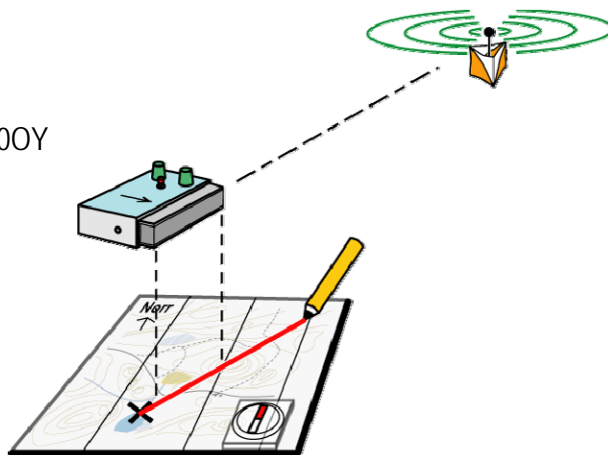

SM-regler

Se: http://www.pejla.se/sm_rules.htm

Bankontrollant: SM00Y Lars Nordgren

Jury: Hans Sundgren SM5SVM och Lars Nordgren SM00Y

Välkomna

Hans Sundgren SM5SVM,
för Västerås Radioklubb

Radio-orientering – När kartan saknar inritade kontroller

Radio-orientering är en sport som vid VM samlar ett 30-tal länder från hela världen. När man radio-orienterar utnyttjar man sin löpstryka, vanlig orientering, pejling och strategiskt tänkande.

Mer information: www.pejla.se