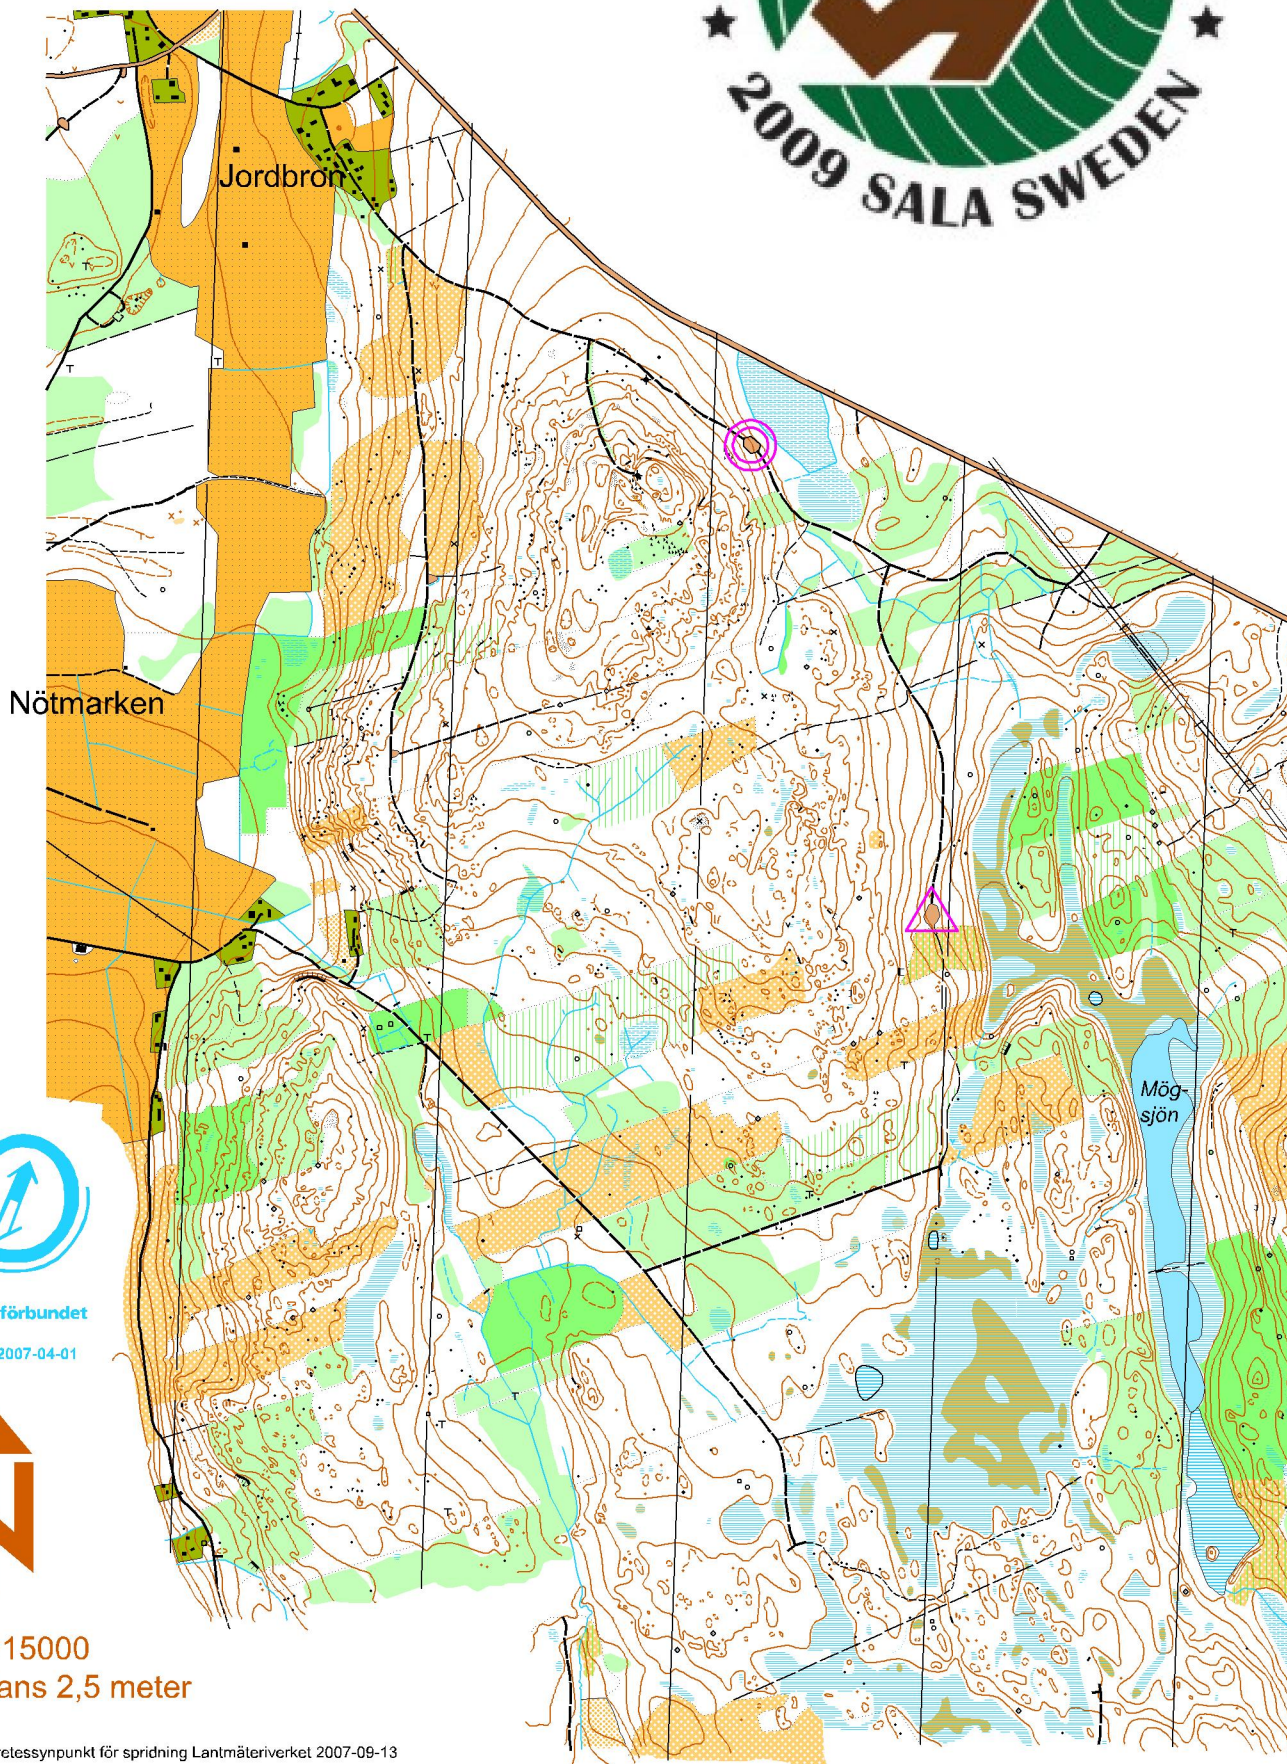

Utsnitt ur Skeppsberget

KARTFAKTA

Skala och ekv: 1:15 000 2,5 m
Upphovsrätt: Sala OK
Fältarbete: 1989, Sala OK
Digitalisering: Don Sjögren, Peter Lundin
Revidering: 2006-2009, Lars Ekman
Dig: Torbjörn Johansson

Svenska
Orienteringsförbundet

Västmanland 2007-04-01

Skala 1:15000
Ekvidistans 2,5 meter