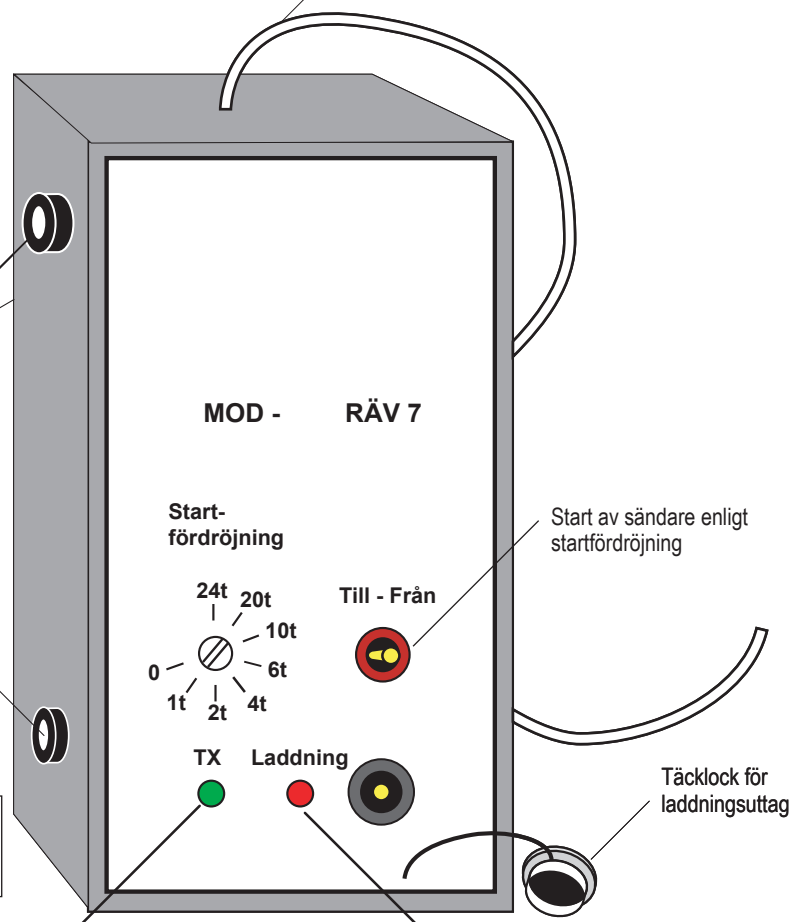

Upphångningslina, avvägd så att sändaren hänger rätt med monterade antensspröt.

Uttag för antensspröt, på sidan och på baksidan

Inställning av antal kontroller: 5 eller 7

Start av sändare enligt startfördröjning

Täcklock för laddningsuttag

Sändningsindikator: Lyser i takt med sändning samt blinkar under nedräkningstiden.

Laddningsindikator: Lyser vid laddning.