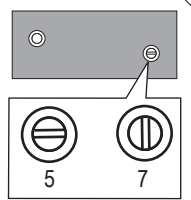

Upphångningslina, avvägd så att sändaren hänger rätt med monterade antensspröt.

Uttag för antensspröt, på sidan och på baksidan

Inställning av antal kontroller: 5 eller 7

Start av sändare enligt startfördröjning

Täcklock för laddningsuttag

Sändningsindikator: Lyser i takt med sändning samt blinkar under nedräkningstiden.

Laddningsindikator: Lyser vid laddning.