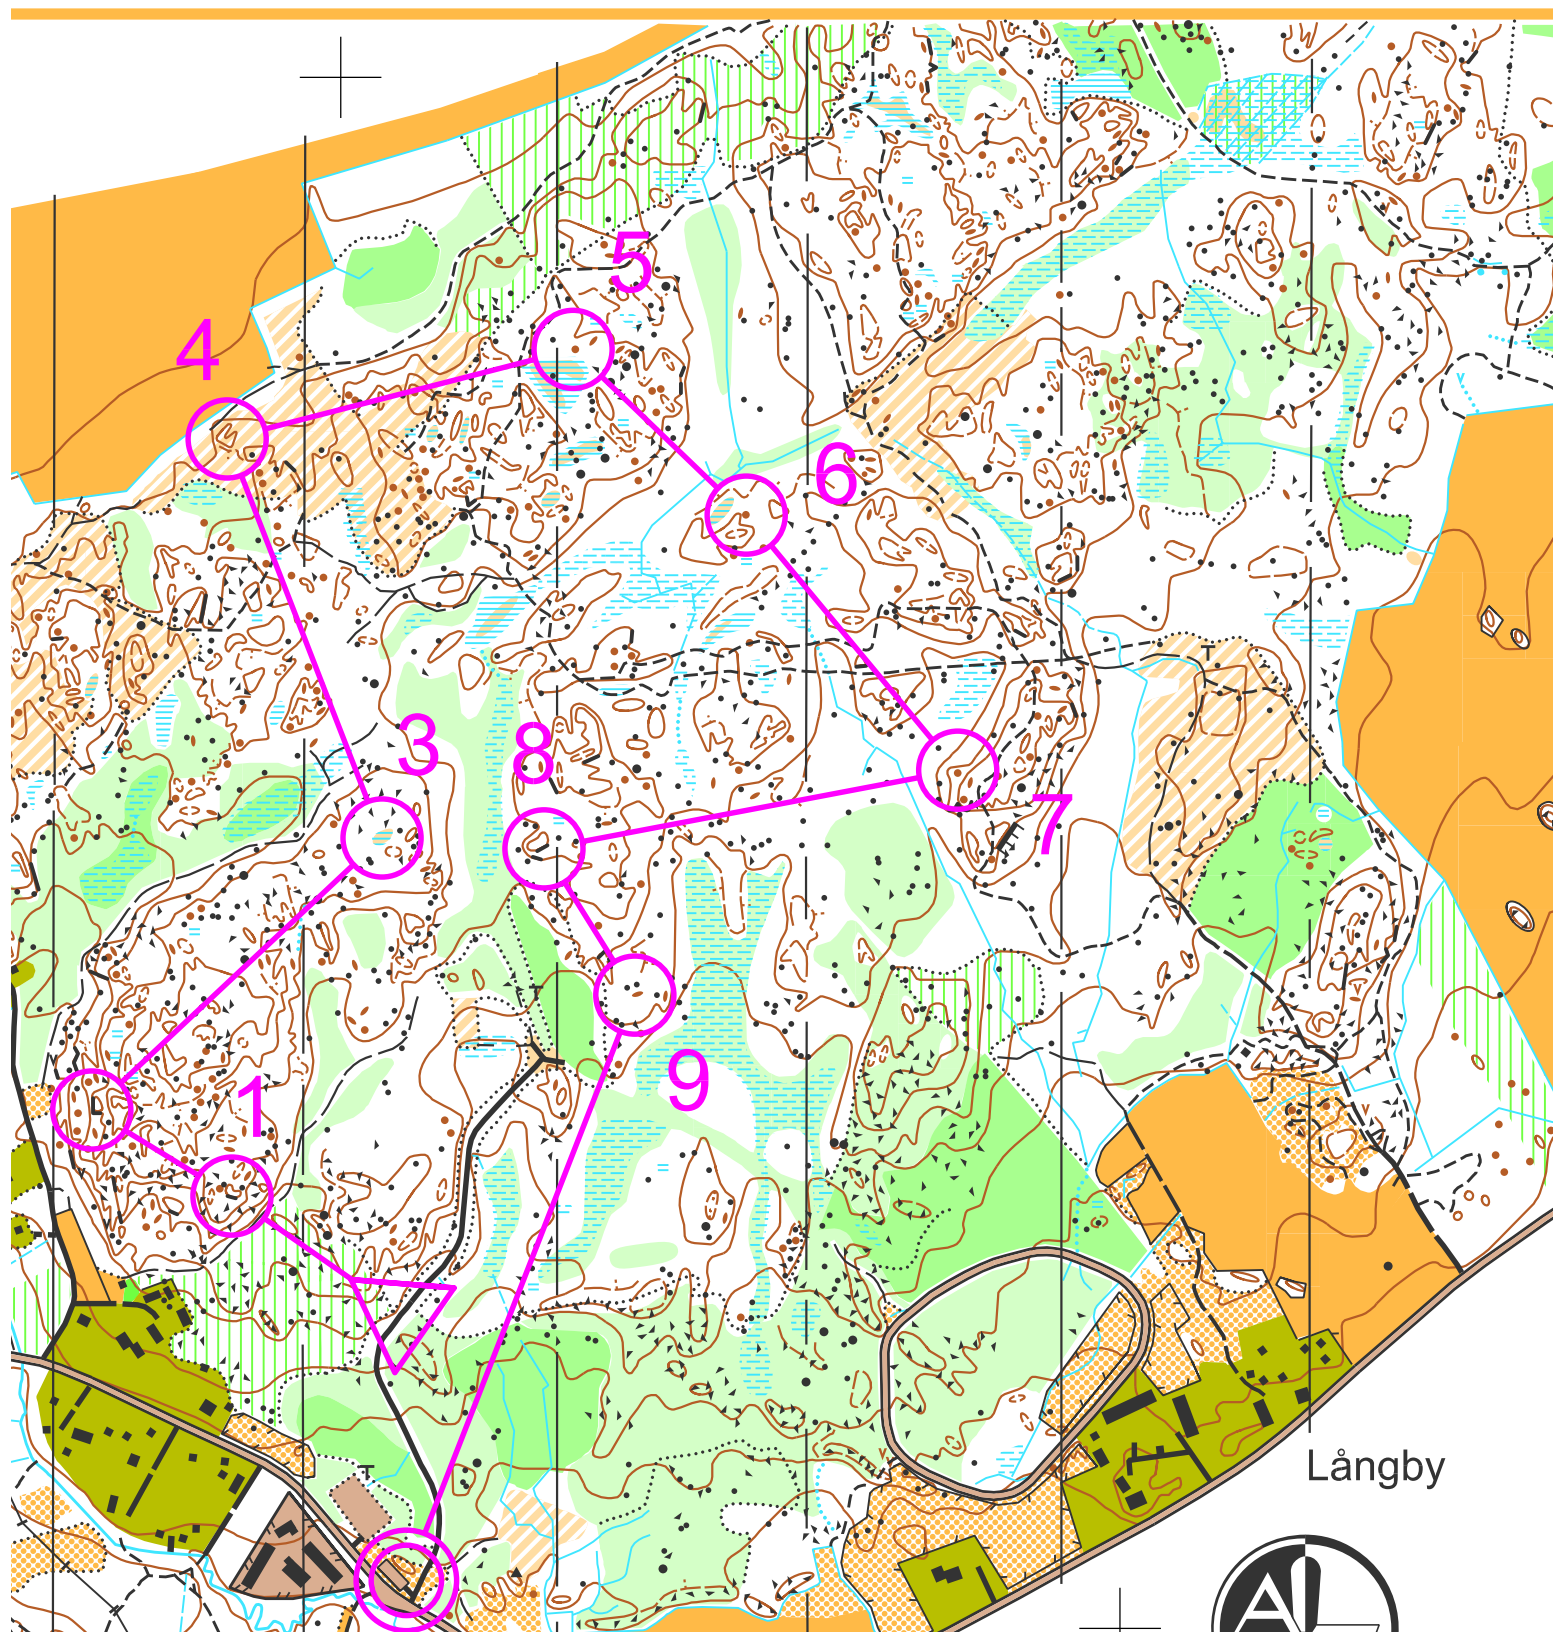

Kort		2.700	
▷			
1	31	≡	
2	32	≡	
3	33	≡	
4	35	•	
5	36	•	
6	40	≡	
7	41	○	○
○	620		○

**Skala
1:7500**

Långby

Mellan		3.320			
▷					
1	31	≡			
2	32	≡			
3	33	≡≡			
4	34	∩			
5	35	•			
6	36	•			
7	39	•			
8	40	≡			
9	41	○			○
○		620			○

Skala
1:7500

Långby

Lång		4.710	
▷			
1	31	≡	
2	32	≡	
3	33	≡	
4	34	∩	
5	35	•	
6	36	•	
7	37	▲	
8	38	≡	
9	39	•	
10	40	≡	
11	41	○	○
⊗	620		⊗

Skala
1:7500

Långby