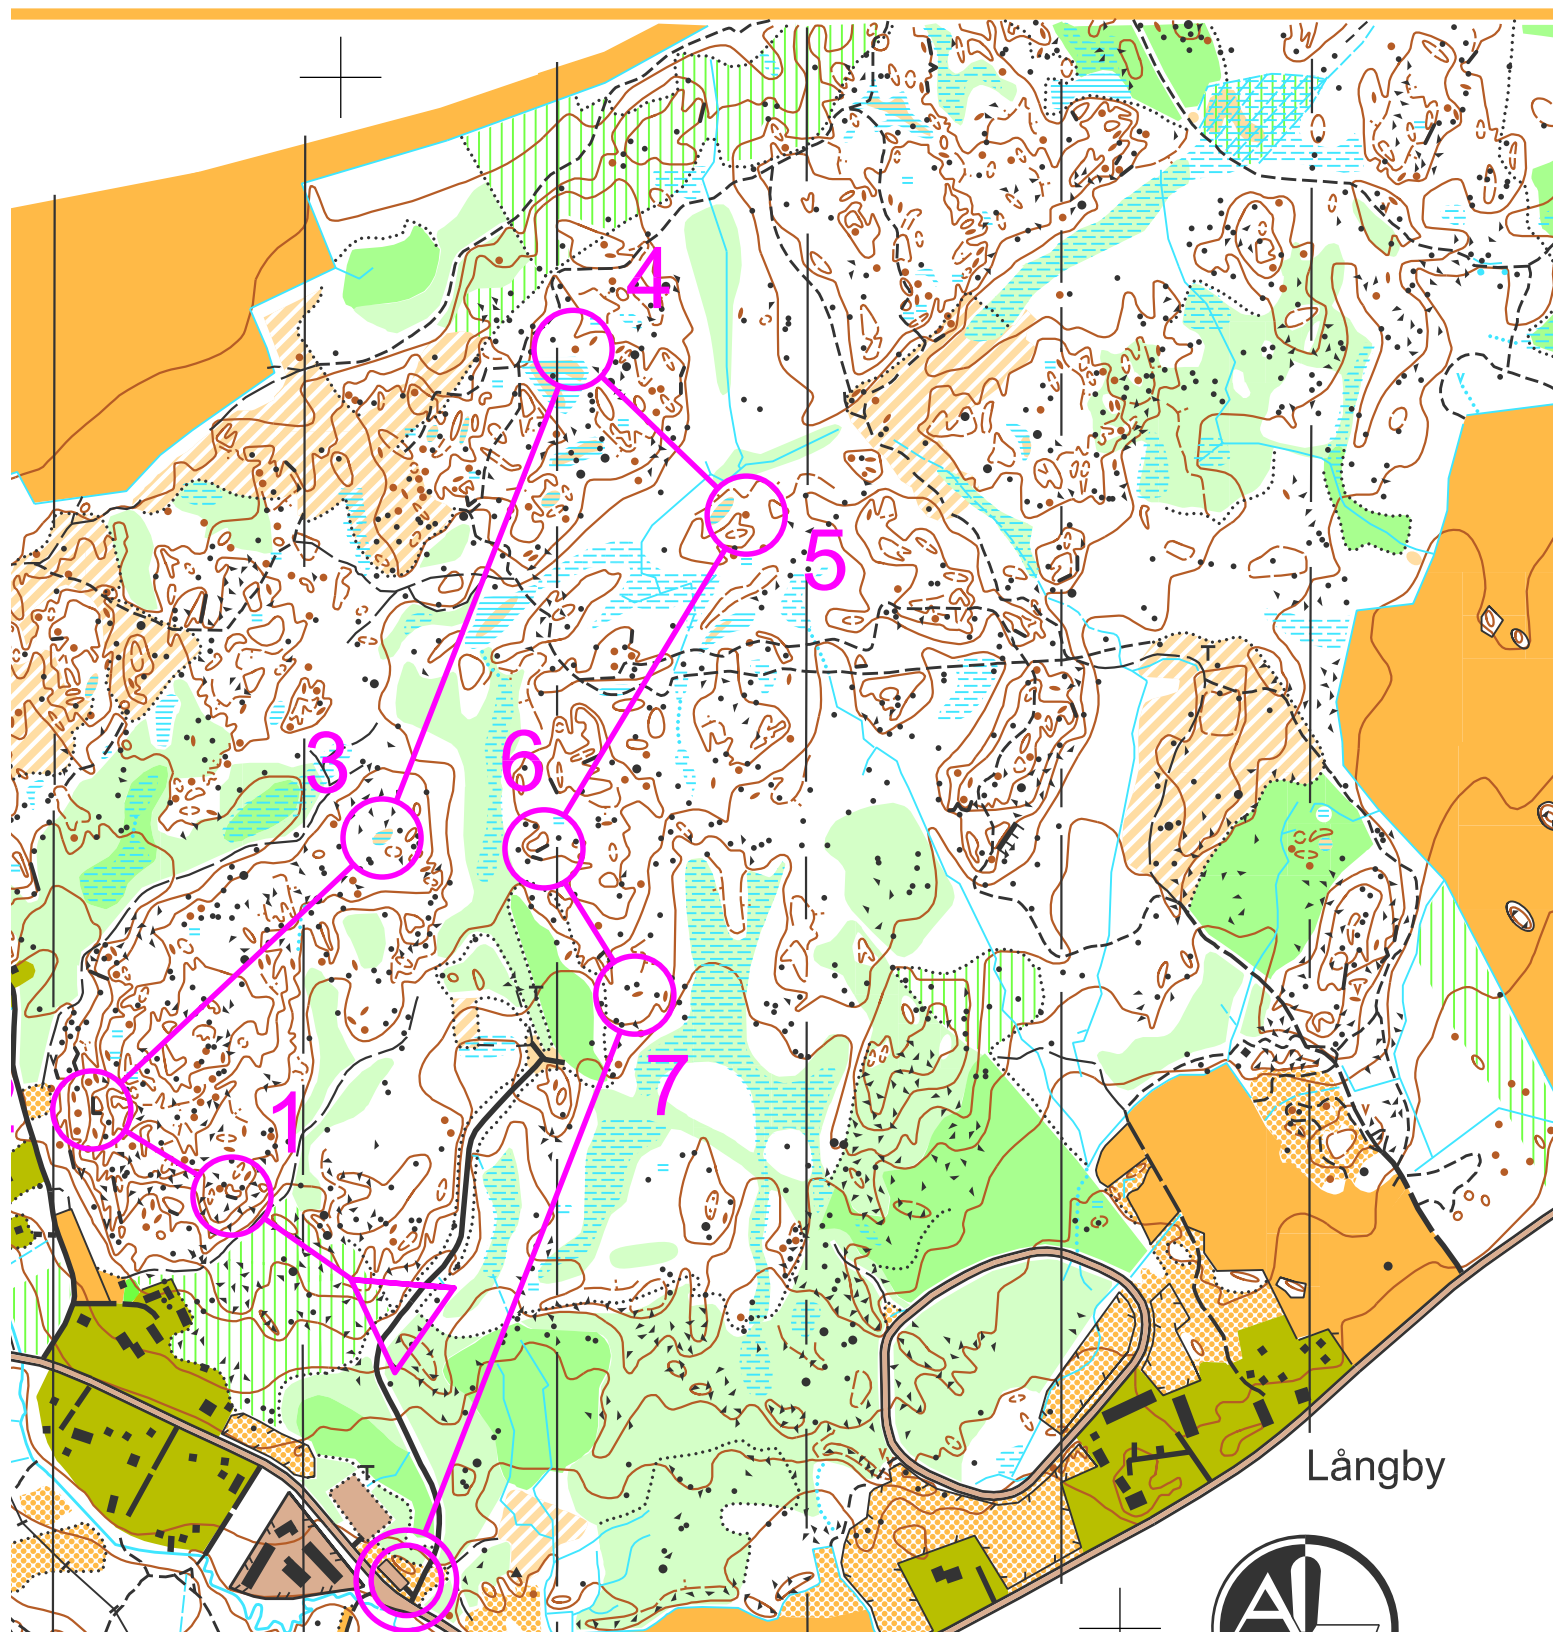

Kort		2.700	
▷			
1	31	≡	
2	32	≡	
3	33	≡	
4	35	•	
5	36	•	
6	40	≡	
7	41	○	○
○	620		○

**Skala
1:7500**

Långby

Mellan		3.320			
▷					
1	31	≡			
2	32	≡			
3	33	≡≡			
4	34	∩			
5	35	•			
6	36	•			
7	39	•			
8	40	≡			
9	41	○			○
○		620			○

Skala
1:7500

Långby

Lång		4.710	
▷			
1	31	≡	
2	32	≡	
3	33	≡	
4	34	∩	
5	35	•	
6	36	•	
7	37	▲	
8	38	≡	
9	39	•	
10	40	≡	
11	41	○	○
⊗	620		⊗

Skala
1:7500

Långby