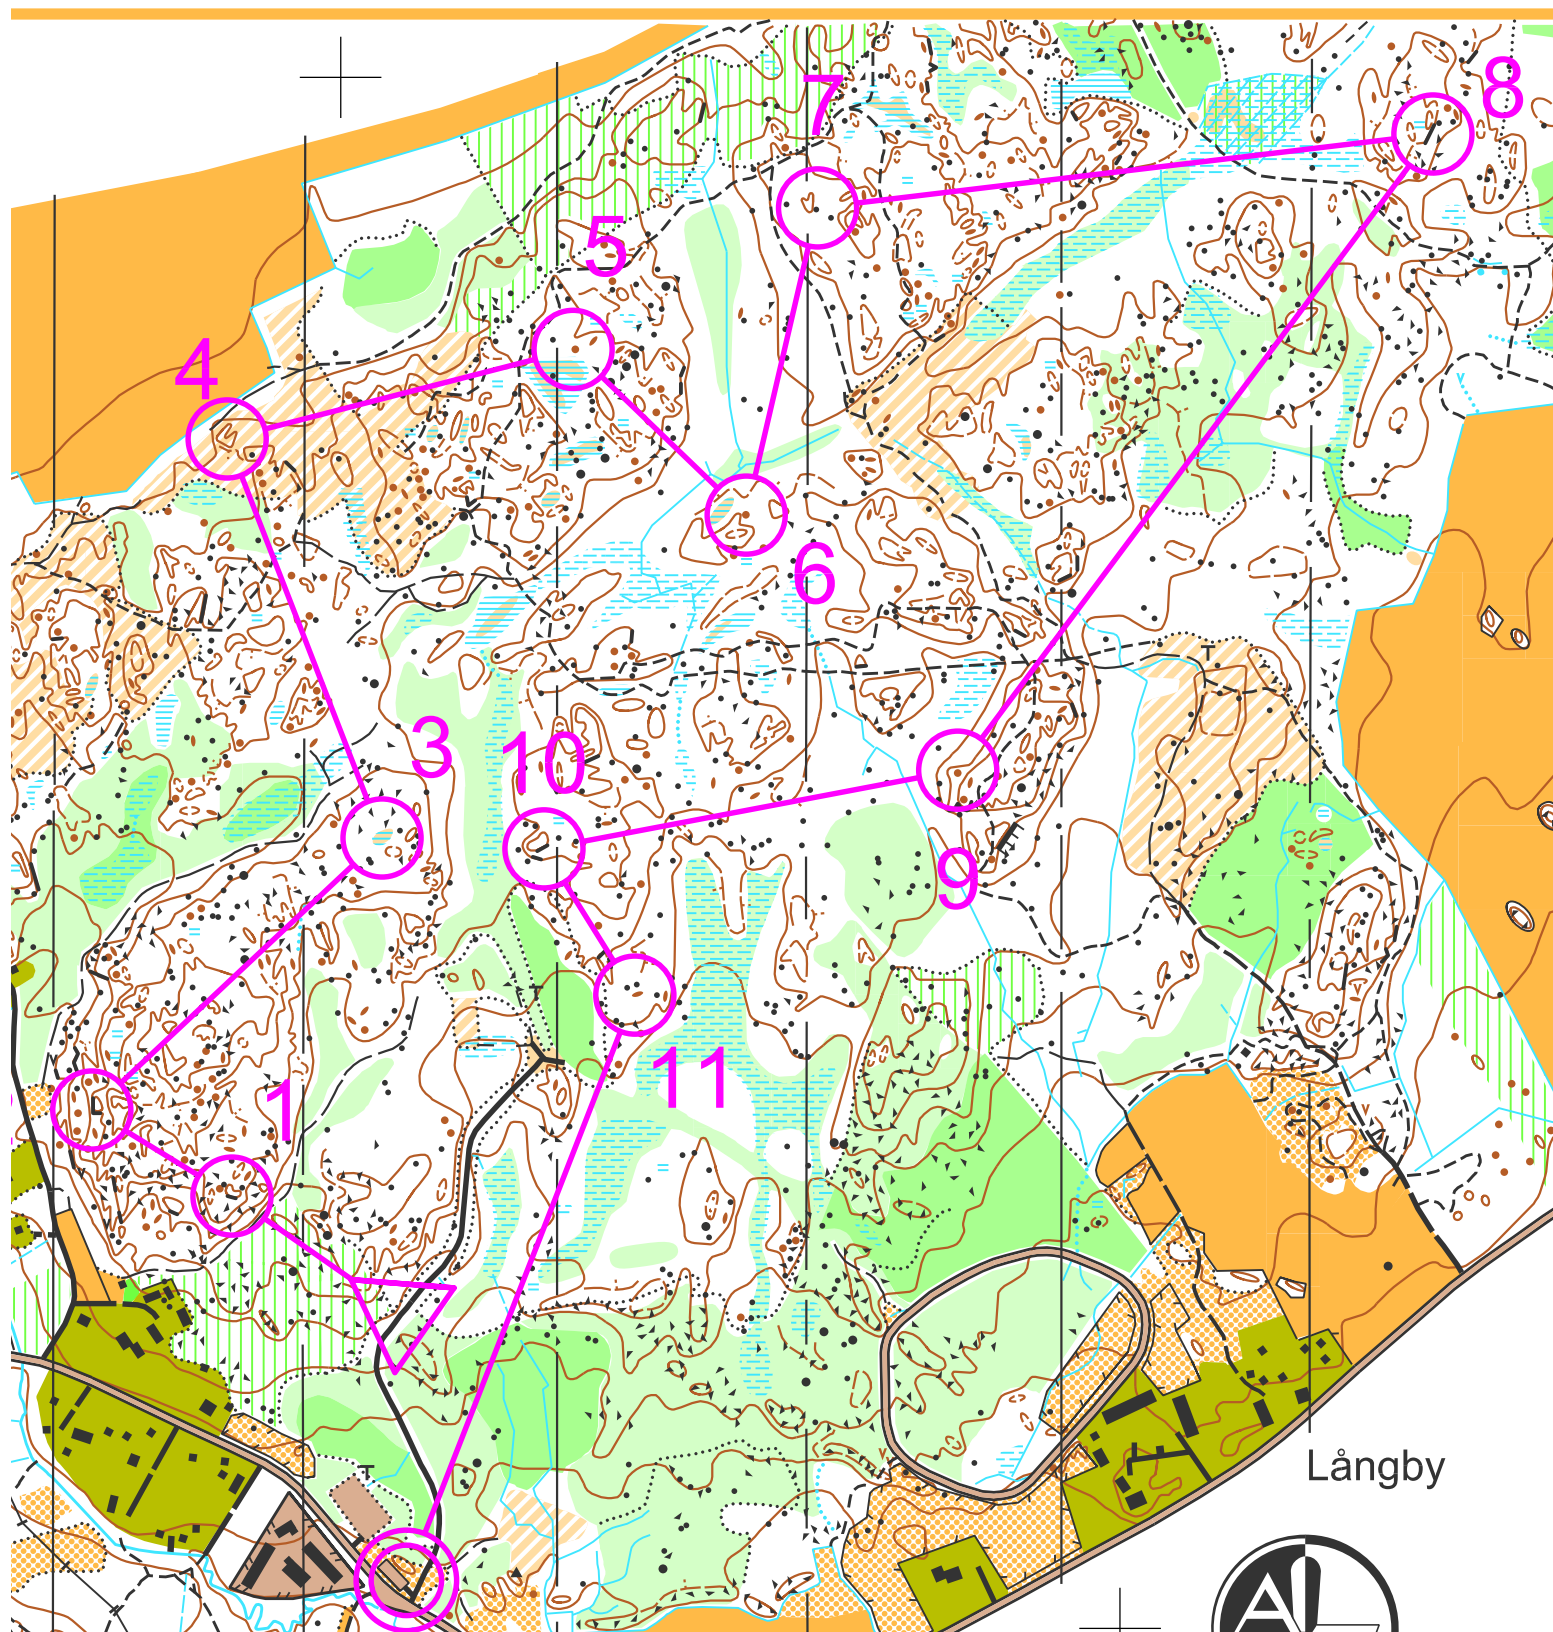

Kort		2.700	
▷			
1	31	≡	
2	32	≡	
3	33	≡	
4	35	•	
5	36	•	
6	40	≡	
7	41	○	○
○	620		○

**Skala
1:7500**

Långby

Mellan		3.320			
▷					
1	31	≡			
2	32	≡			
3	33	≡≡			
4	34	∩			
5	35	•			
6	36	•			
7	39	•			
8	40	≡			
9	41	○			○
○		620			○

Skala
1:7500

Långby

Lång		4.710	
▷			
1	31	≡	
2	32	≡	
3	33	≡	
4	34	∩	
5	35	•	
6	36	•	
7	37	▲	
8	38	≡	
9	39	•	
10	40	≡	
11	41	○	○
⊗	620		⊗

Skala
1:7500

Långby