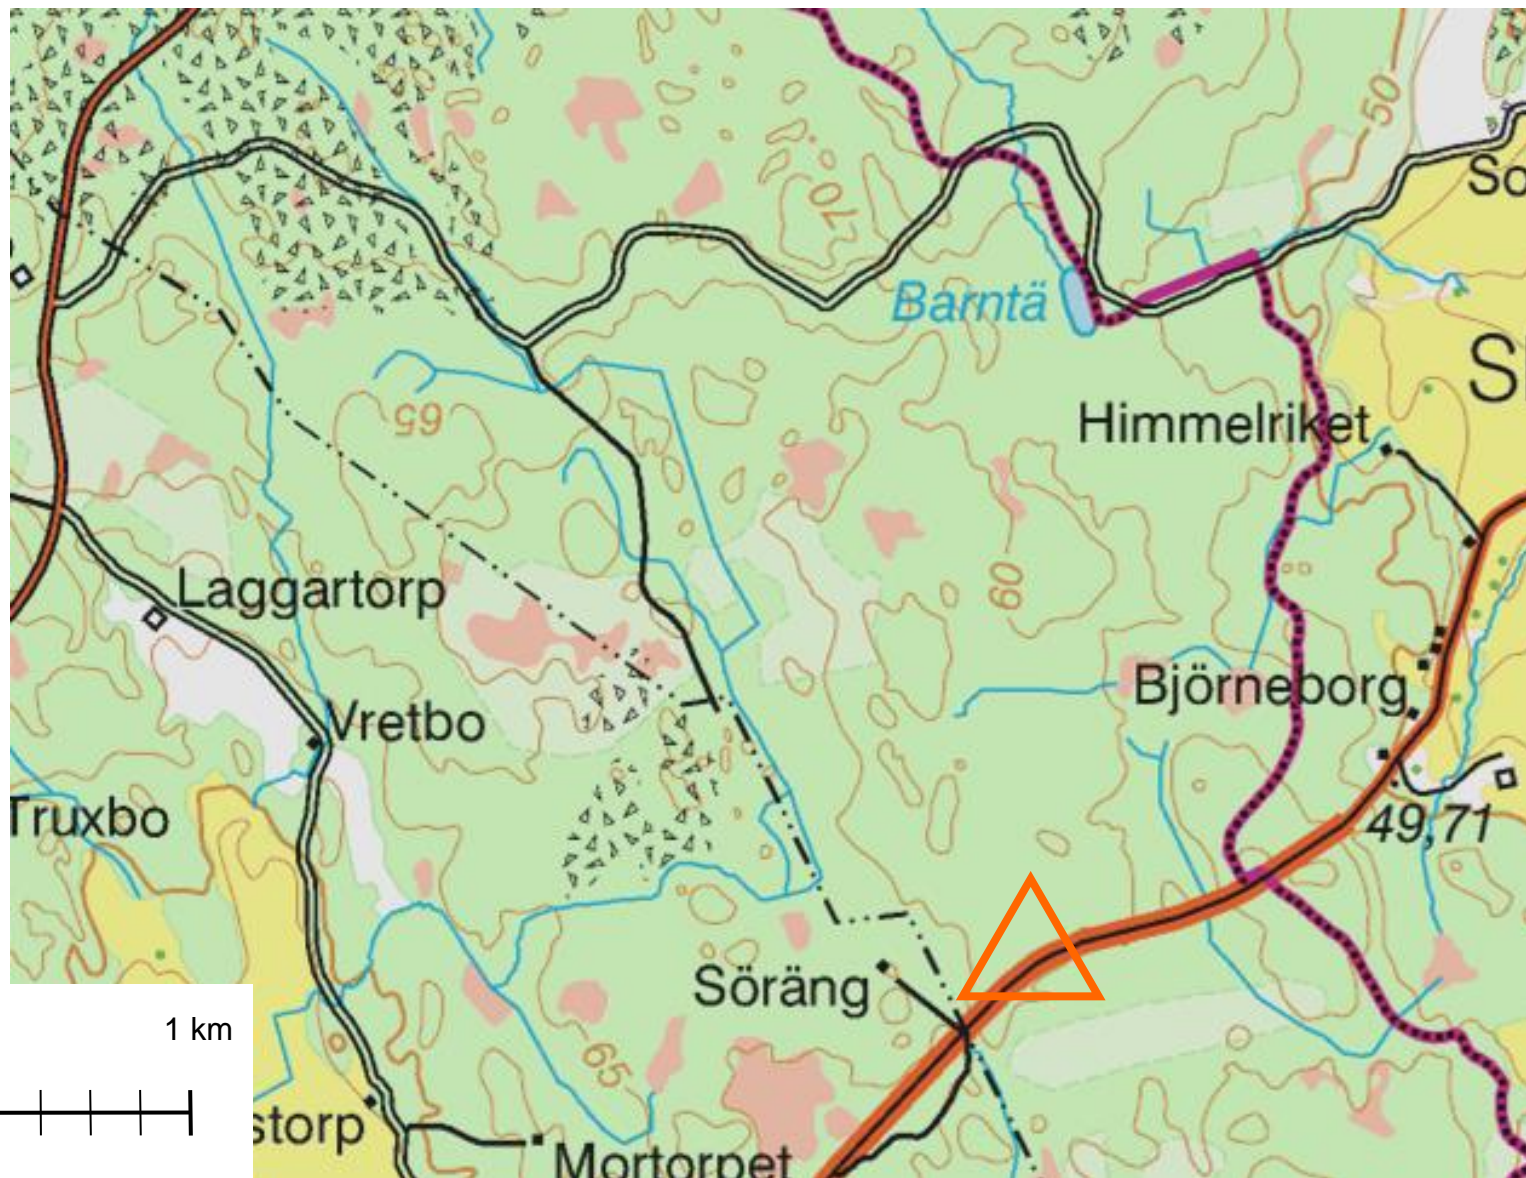

# Radiopejlorientering 2007-08-06, Skultuna, 5 rävar

# Radiopejlorientering 2007-08-06, Skultuna, 5 rävar

0 0,5 1 km

**1:15.000**