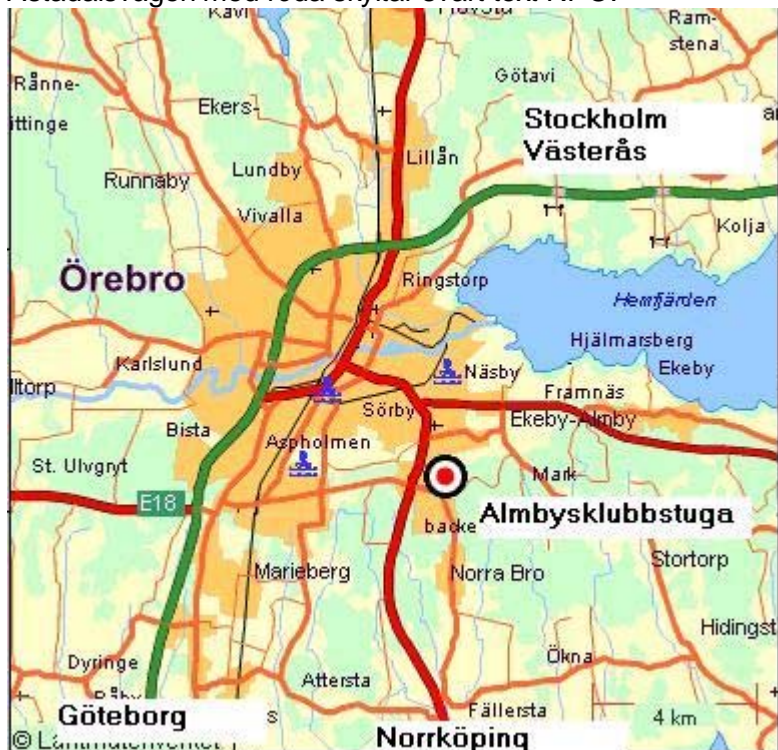

INBJUDAN:

Bergslagens Rävjägare inbjuder till Nationell tävling N 1 Lördagen den 16/4.

Tävlingen ingår även som uttagningstävling till EM.

SAMLING: Almby IK:s klubbstuga, Brickebacken, Örebro.

Från Stockholm/ Västerås.

Ta av från E18 / E20 mot centrum, fortsätt Östra bangatan till Rudbecksgatan, denna gata byter namn till Norrköpingsvägen, fortsätt Norrköpingsvägen rakt första rondellen, Sväng V in på Åstadalsvägen, efter ca 700m sväng V in på Brickebergsvägen ca 400m, fortsätt Ljungvägen snett V ca 200m framme. Skyltat från Åstadalsvägen med röda skyltar svart text RPO.