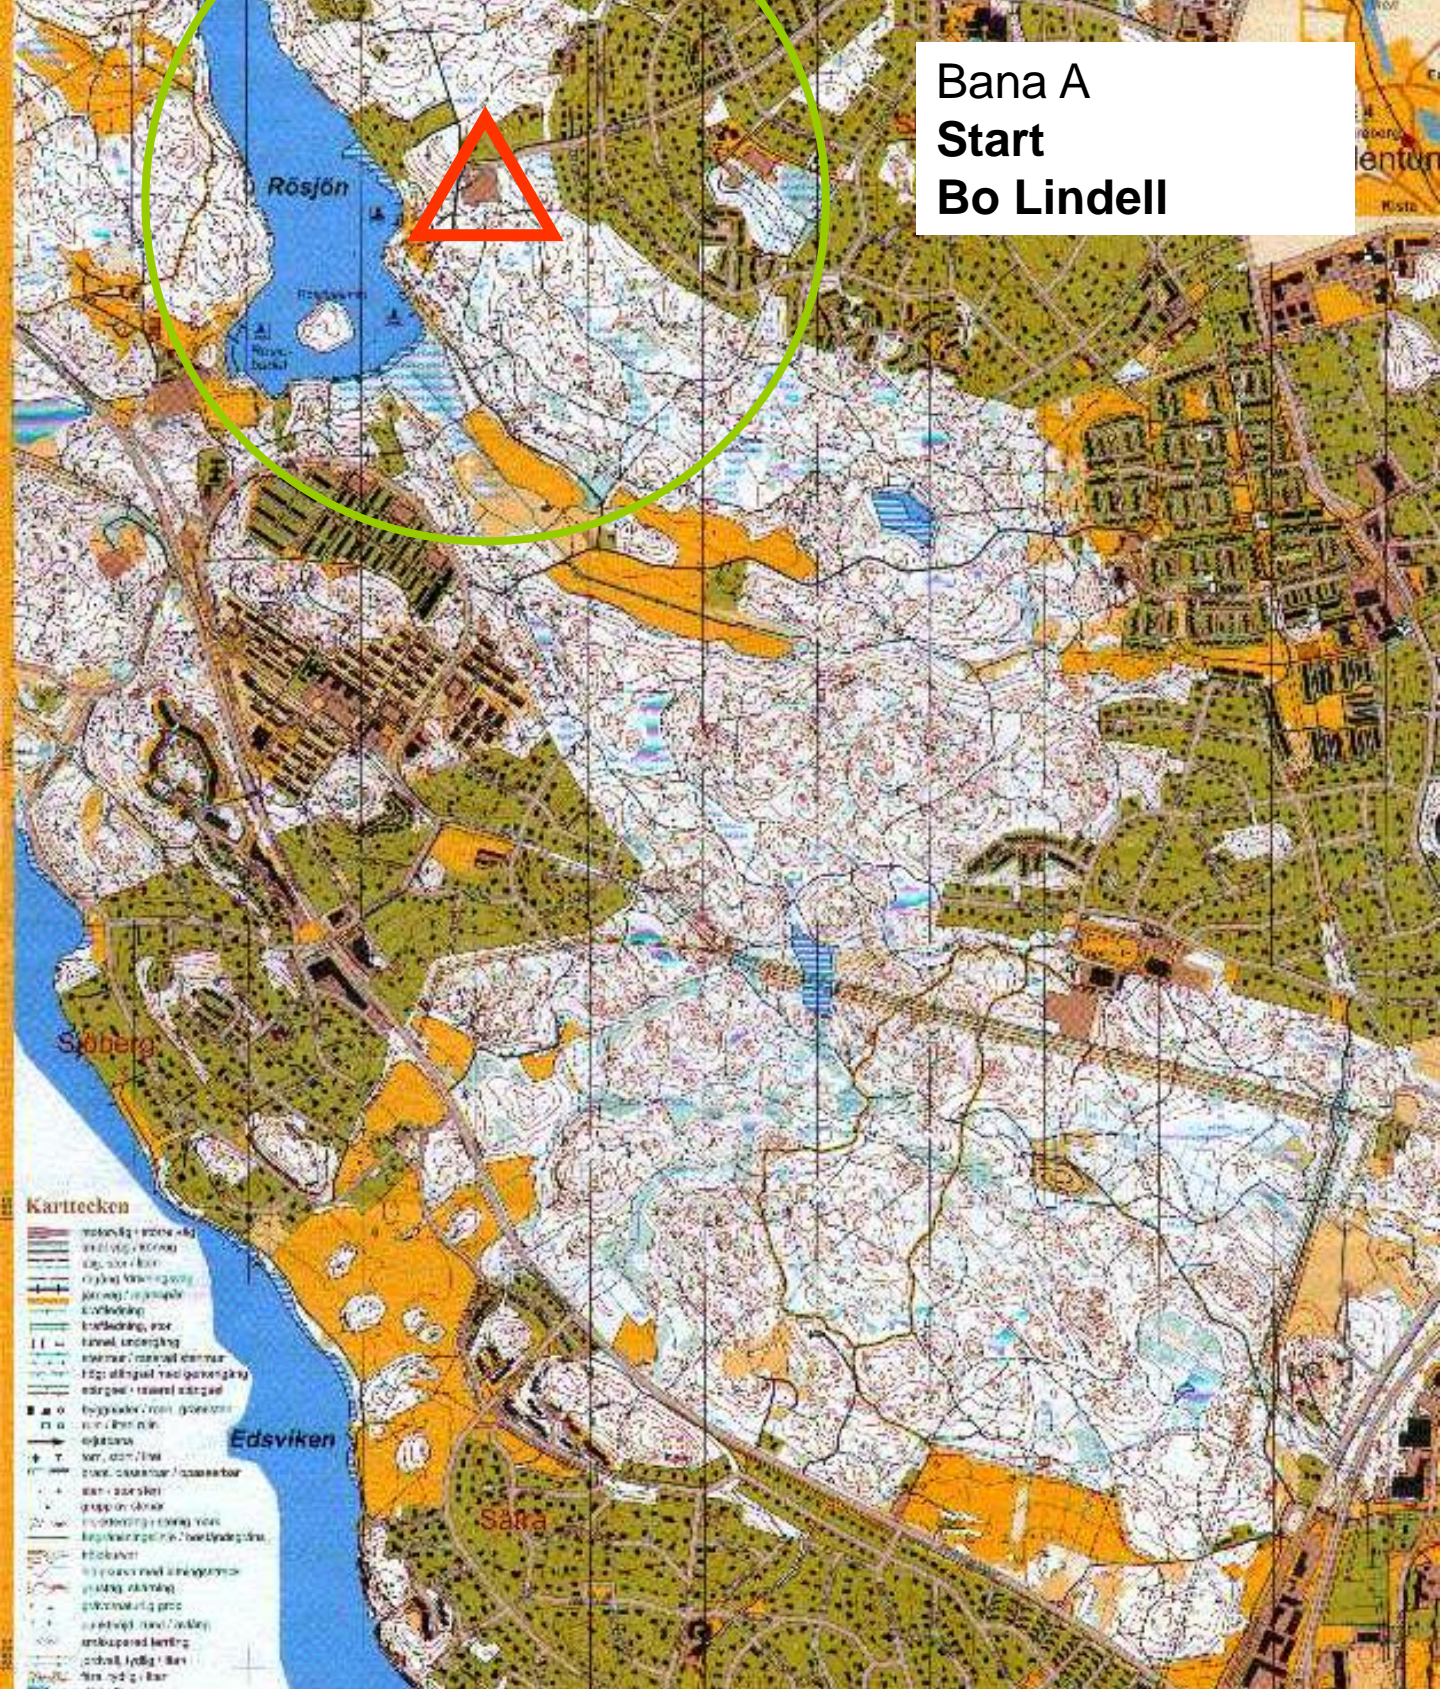

Bana A: 6,8 km  
 Översikt  
 Förseglat kuvert

S-1: 1,2 km	S-1: 1,2 km
1-2: 1,0 km	1-2: 1,0 km
2-3: 0,8 km	2-3: 0,8 km
3-4: 1,2 km	3-4: 1,2 km
4-5: 1,7 km	4-M: 1,3 km
5-M: 0,9 km	<b>5,5 km</b>
<b>6,8 km</b>	

Bana A  
Start och mål  
Förseglat kuvert

Bana A  
Start  
Bo Lindell

Bana A  
Kontroll 2  
Jan Palmquist

2

**Bana A  
Kontroll 5  
Olle Nilsson**

5