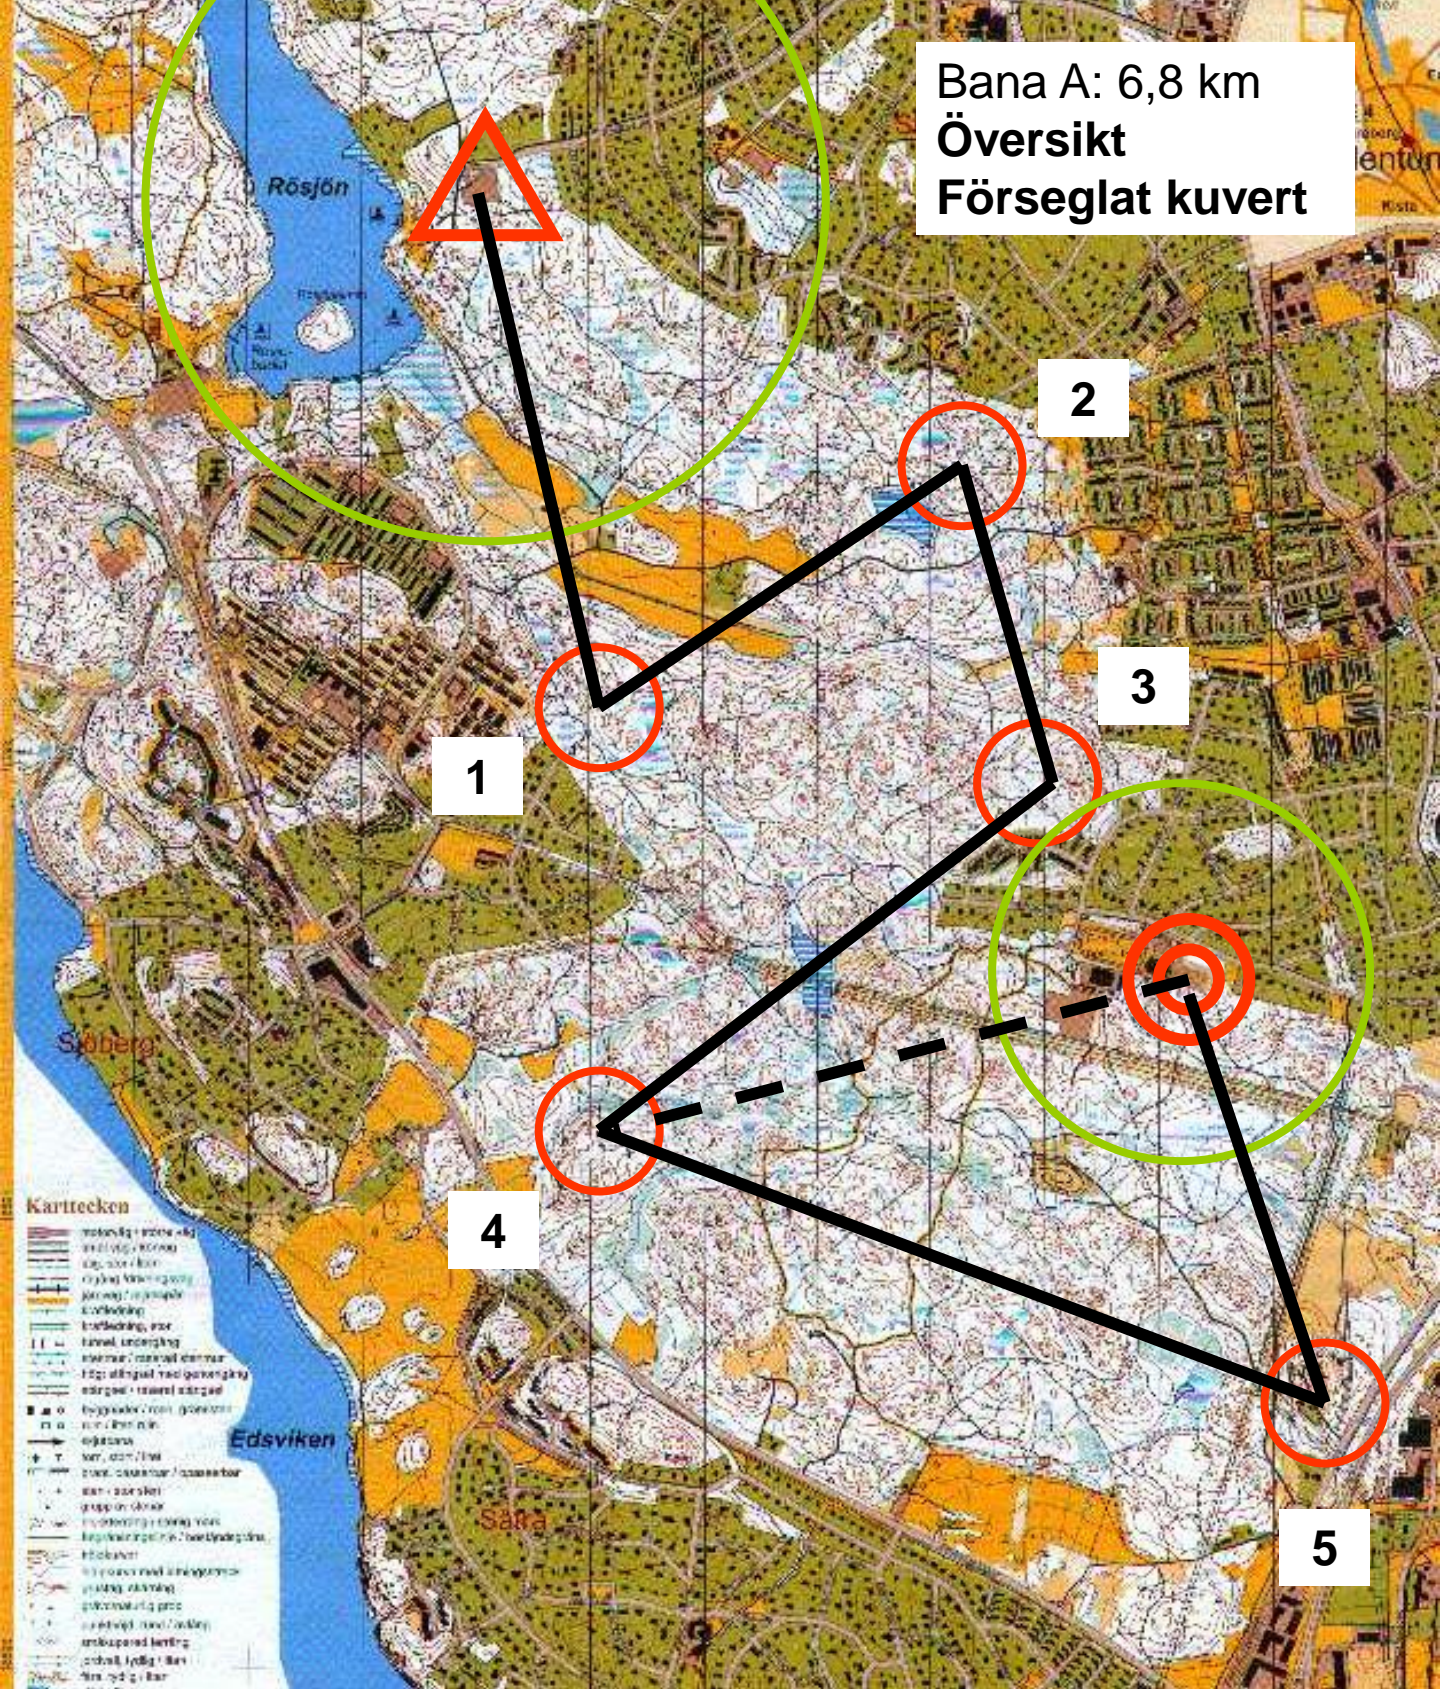

Bana A: 6,8 km  
 Översikt  
 Förseglat kuvert

S-1: 1,2 km	S-1: 1,2 km
1-2: 1,0 km	1-2: 1,0 km
2-3: 0,8 km	2-3: 0,8 km
3-4: 1,2 km	3-4: 1,2 km
4-5: 1,7 km	4-M: 1,3 km
5-M: 0,9 km	<b>5,5 km</b>
<b>6,8 km</b>	

Bana A  
Start och mål  
Förseglat kuvert

Bana A  
Start  
Bo Lindell

Bana A  
Kontroll 2  
Jan Palmquist

2

**Bana A  
Kontroll 5  
Olle Nilsson**

5