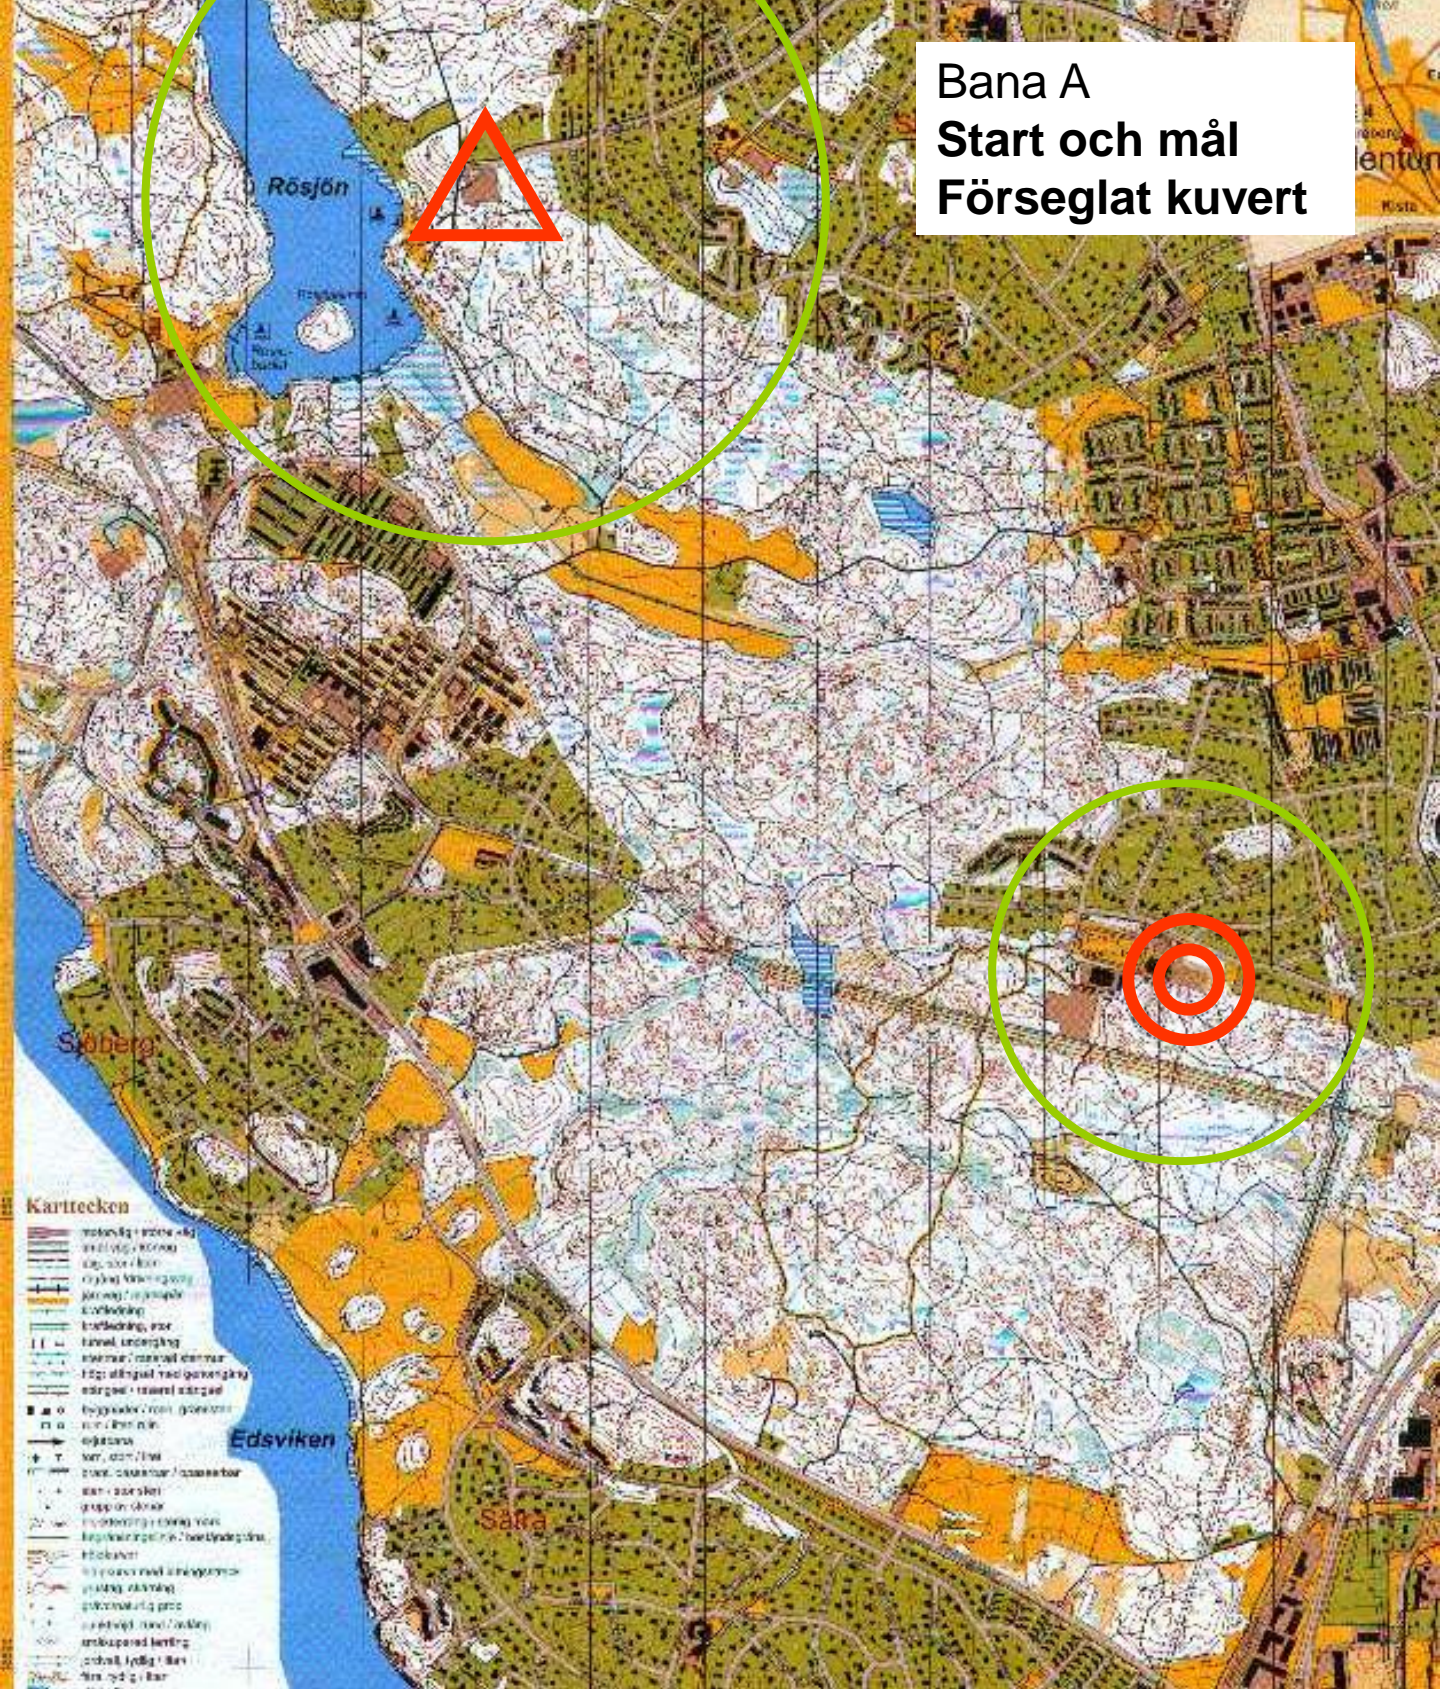

Bana A: 6,8 km  
 Översikt  
 Förseglat kuvert

S-1: 1,2 km	S-1: 1,2 km
1-2: 1,0 km	1-2: 1,0 km
2-3: 0,8 km	2-3: 0,8 km
3-4: 1,2 km	3-4: 1,2 km
4-5: 1,7 km	4-M: 1,3 km
5-M: 0,9 km	<b>5,5 km</b>
<b>6,8 km</b>	

Bana A  
Start och mål  
Förseglat kuvert

Bana A  
Start  
Bo Lindell

Bana A  
Kontroll 2  
Jan Palmquist

2

**Bana A  
Kontroll 5  
Olle Nilsson**

5