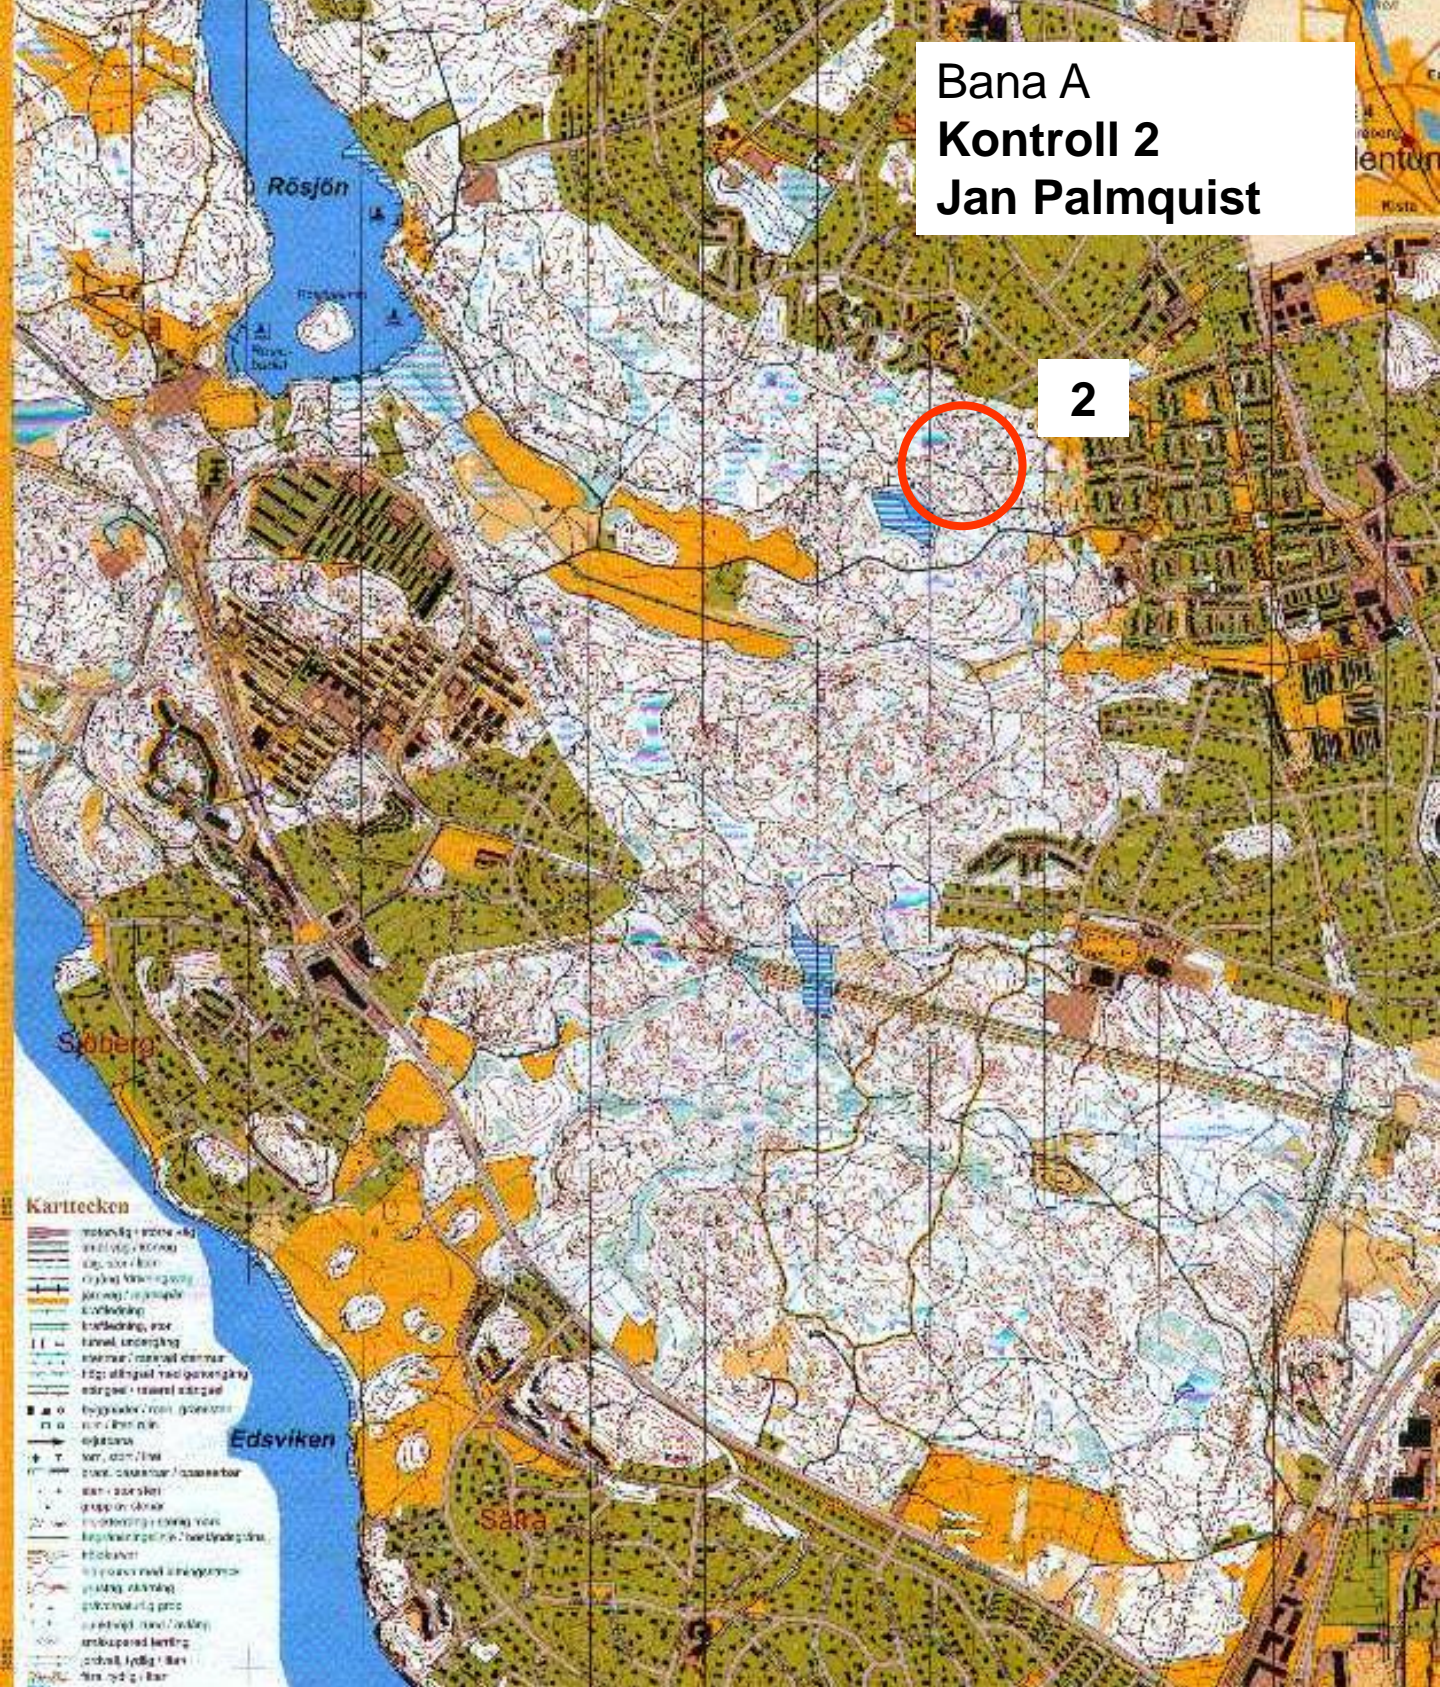

Bana A
Kontroll 2
Jan Palmquist

2