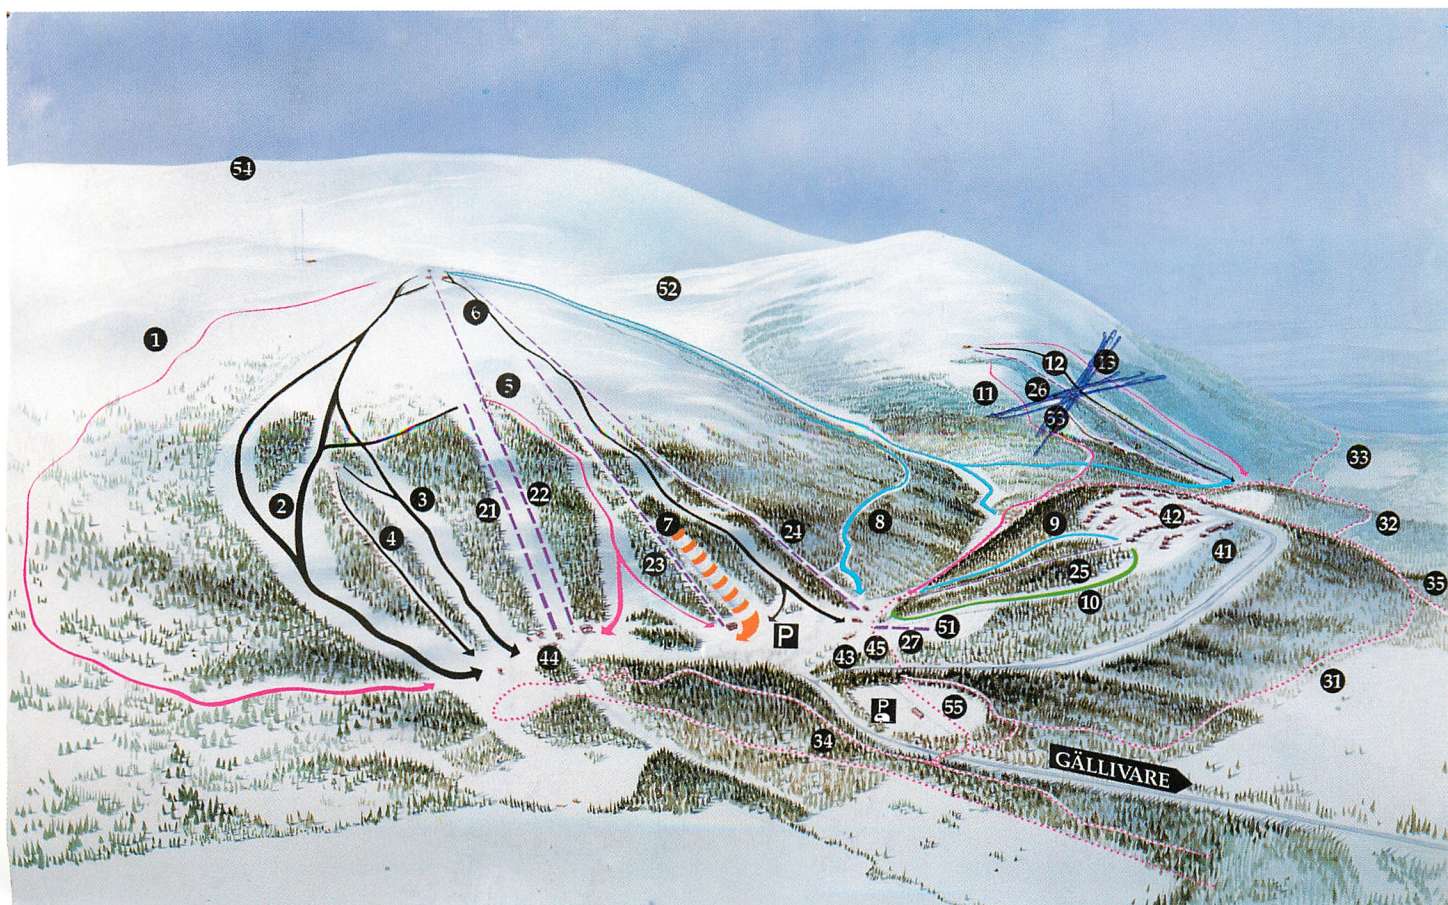

DUNDRET

Box 82, 982 21 Gällivare, Telefon 0970-145 60 vx, Fax 0970-148 27

Backar	Svårighetsgrad	Längd/Fallhöjd
1 Pelikanbacken	Röd	2 500/350 m
2 Stör:loppsbacken	Svart	1500/340 m
3 Storslalombacken	Svart	1400/340 m
4 Puckelpisten	Svart	450/100 m
5 Nya Främjarbacken	Röd/Svart	900/190 m
6 Fjällbranten	Svart	1320/330 m
7 Snowboardpark		
8 Soldalssvängen	Blå	2200/350 m
9 Stugbacken	Blå	500/85 m
10 Björnbacken	Grön	600/85 m
11 Himlabacken	Röd	1000/220 m
12 Brännan	Svart	1100/210 m
13 D-backen	Röd	1200/210 m

Lifftar	Längd
21 Högåsliften	650 m
22 Fjällliften	1050 m
23 Mellanliften	810 m
24 Toppliften	1100 m
25 Stugliften	600 m
26 Soldalsliften	820 m
27 Snölandsliften	100 m

Total liftkapacitet 7000 personer/timme

Längdspår	Längd
31 Lätt	5 km
32 Medelsvårt	7,5 km
33 Svårt	10 km
34 Lätt	5 km
35 Anslutning till kommunens spår	totalt 100 km*

30 km längdspår (10 km belysta), *samt anslutning till kommunens längdspår på över 100 km.

Övrigt

- 51 Snöland
- 52 Markerade turleder
- 53 Hoppbacke K90
- 54 Dundrets topp, 823 m.ö.h. Härifrån ser du 1/11 av Sveriges yta.
- 55 Skidstadion

• Sportuthyrning & verkstad

• Sportshop

- Skidkurser
- Hundspann
- Renkörning
- Snöskotersafari
- Barnskidskola
- Helikopterlyft
- Tävlingar
- Lerduveskytte
- Grupparrangemang
- Barnaktiviteter