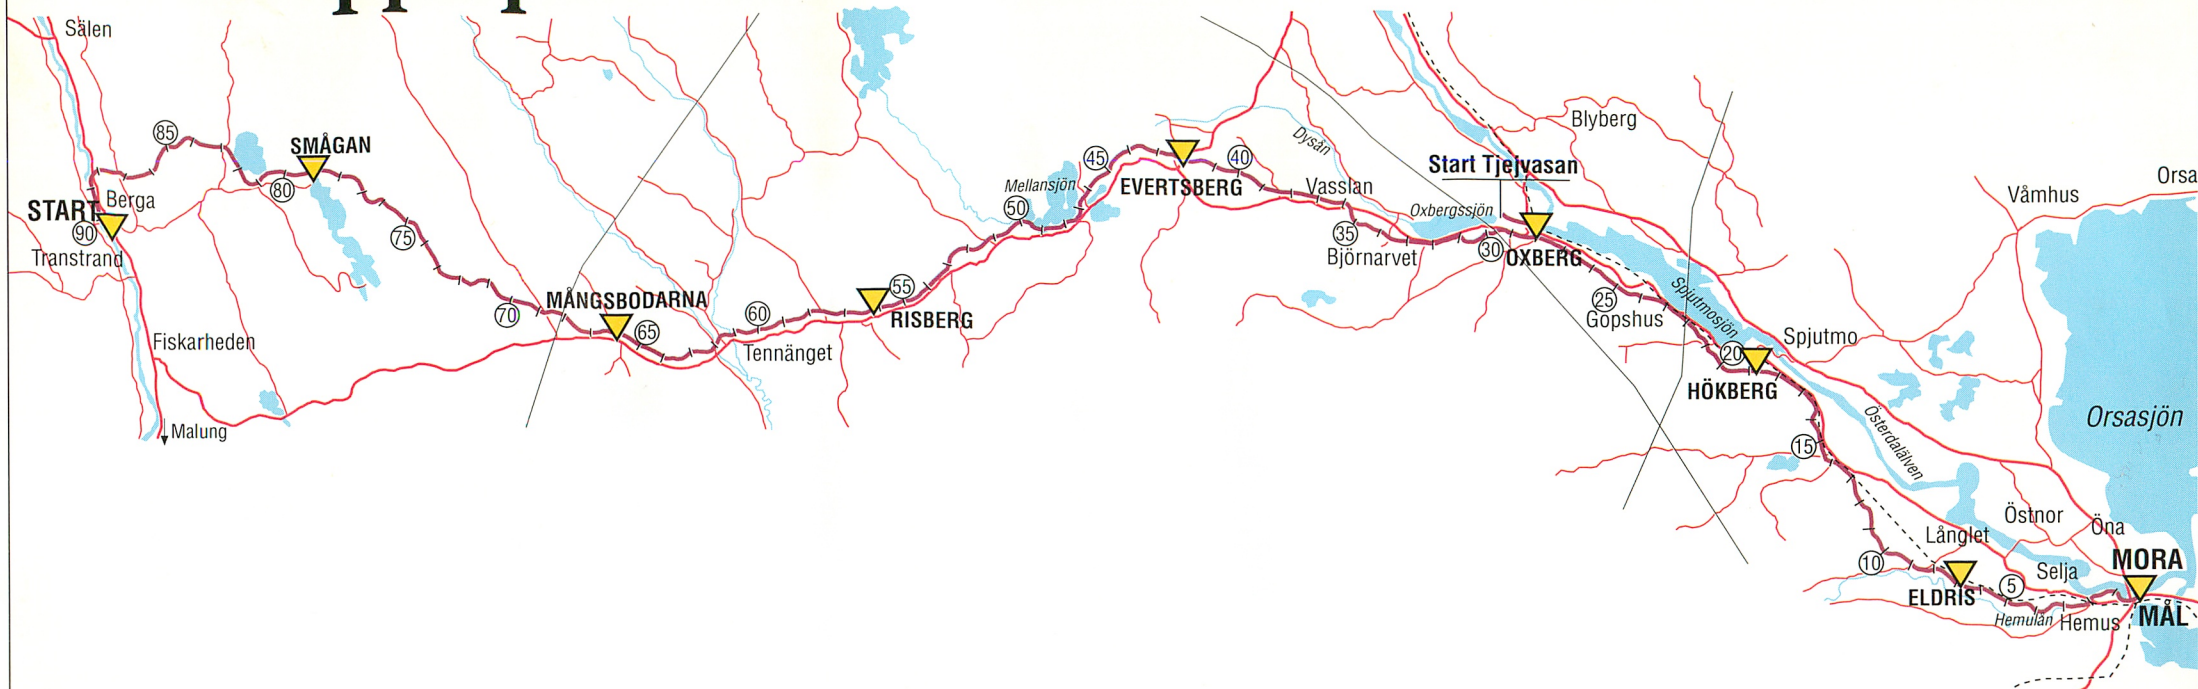

Vasaloppsspåret Sälen - Mora

<p>VASALOPPET Start 8.00</p>								
	<p>ÖPPET SPÅR Start mellan kl 7.00 - 8.00</p>							
<p>TJEVASAN Start kl 10.00 - 10.25</p>								

Starten i Sälen

Målet i Mora

- 1 Minnessten rest 1903
- 2 Vasaloppsstenen
- 3 Sälen skola nummerlappsutlämning
- 4 Vasaloppsexpedition, seedning
- 5 Husvagnsparkering
- 6 Vörderås skola

- 1 Vasaloppsmålet
- 2 Tävlingscentral Strandens skola:
 - Information
 - Nummerlappsutlämning (endast avtalade)
 - Seedning
 - Skidinlämning
 - Diplomutlämning
 - Ombyte
 - Bussar till Sälen efter loppet
 - Bussar till FM Mattsson, Mora Armatur och St Mikaelsskolan efter loppet
- 3 Efterlysningar, Kansli, Tävlingsexpedition
- 4 FM Mattsson, Mora Armatur ombyte (gröna säckar)
- 5 St Mikaelsskolan ombyte (orange o gula säckar)

- 6 Kyrkogatan med banker, Apotek, Sportaffärer, Resultatlistor Domus
- 7 Turistbyrå
- 8 Vårdcentral, Jourläkare
- 9 Polisstation
- 10 Presscentral, Församlingshemmet
- 11 Mora busstation (bussavgång till Starten söndag 1/3 mellan kl 05.00 och 05.30)
- 12 Mora Parken
- 13 Järnvägstation