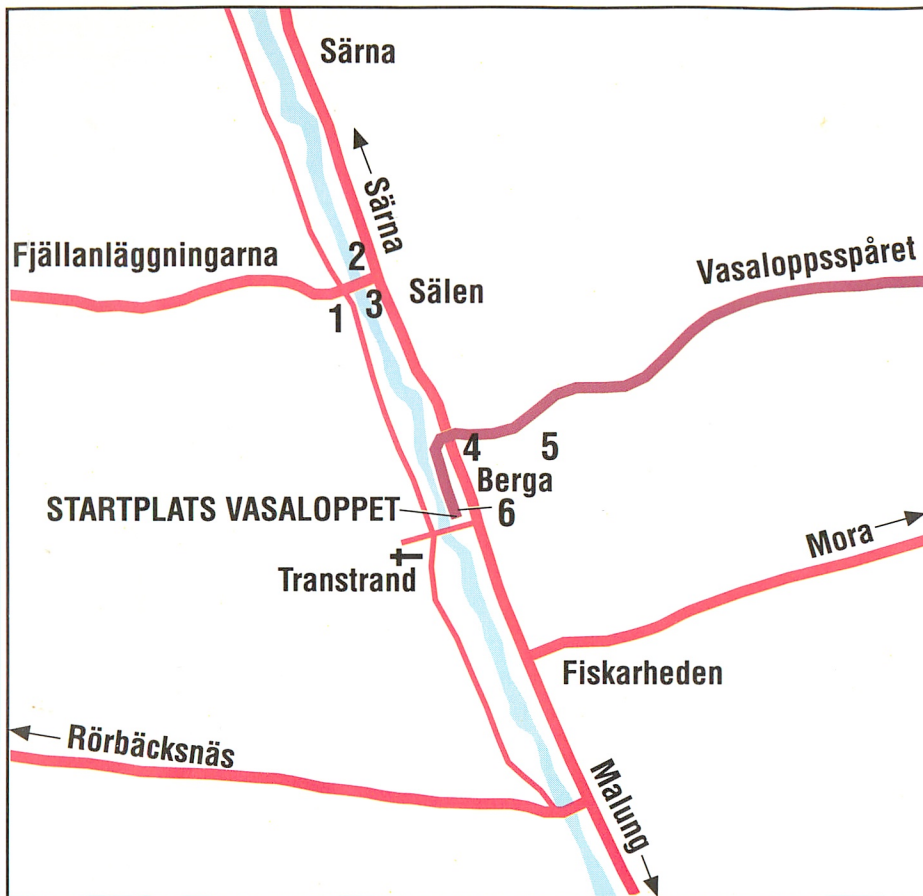

Vasaloppsspåret Sälen - Mora

<p>VASALOPPET Start 8.00</p>								
	<p>ÖPPET SPÅR Start mellan kl 7.00 - 8.00</p>							
<p>TJEVASAN Start kl 10.00 - 10.25</p>								

Starten i Sälen

Målet i Mora

- 1 Minnessten rest 1903
- 2 Vasaloppsstenen
- 3 Sälen skola nummerlappsutlämning
- 4 Vasaloppsexpedition, seedning
- 5 Husvagnsparkering
- 6 Vörderås skola

- 1 Vasaloppsmålet
- 2 Tävlingscentral Strandens skola:
 - Information
 - Nummerlappsutlämning (endast avtalade)
 - Seedning
 - Skidinlämning
 - Diplomutlämning
 - Ombyte
 - Bussar till Sälen efter loppet
 - Bussar till FM Mattsson, Mora Armatur och St Mikaelsskolan efter loppet
- 3 Efterlysningar, Kansli, Tävlingsexpedition
- 4 FM Mattsson, Mora Armatur ombyte (gröna säckar)
- 5 St Mikaelsskolan ombyte (orange o gula säckar)

- 6 Kyrkogatan med banker, Apotek, Sportaffärer, Resultatlistor Domus
- 7 Turistbyrå
- 8 Vårdcentral, Jourläkare
- 9 Polisstation
- 10 Presscentral, Församlingshemmet
- 11 Mora busstation (bussavgång till Starten söndag 1/3 mellan kl 05.00 och 05.30)
- 12 Mora Parken
- 13 Järnvägstation