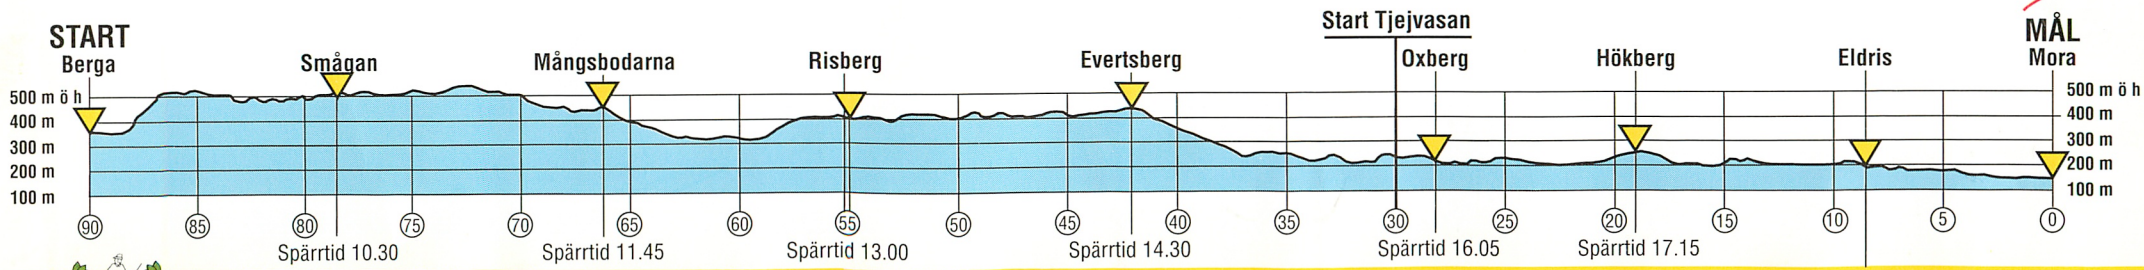

Vasaloppsspåret Sälen - Mora

<p>VASALOPPET Start 8.00</p>								
	<p>ÖPPET SPÅR Start mellan kl 7.00 - 8.00</p>							
<p>TJEVASAN Start kl 10.00 - 10.25</p>								

Starten i Sälen

Målet i Mora

- 1 Minnessten rest 1903
- 2 Vasaloppsstenen
- 3 Sälen skola nummerlappsutlämning
- 4 Vasaloppsexpedition, seedning
- 5 Husvagnsparkering
- 6 Vörderås skola

- 1 Vasaloppsmålet
- 2 Tävlingscentral Strandens skola:
 - Information
 - Nummerlappsutlämning (endast avtalade)
 - Seedning
 - Skidinlämning
 - Diplomutlämning
 - Ombyte
 - Bussar till Sälen efter loppet
 - Bussar till FM Mattsson, Mora Armatur och St Mikaelsskolan efter loppet
- 3 Efterlysningar, Kansli, Tävlingsexpedition
- 4 FM Mattsson, Mora Armatur ombyte (gröna säckar)
- 5 St Mikaelsskolan ombyte (orange o gula säckar)