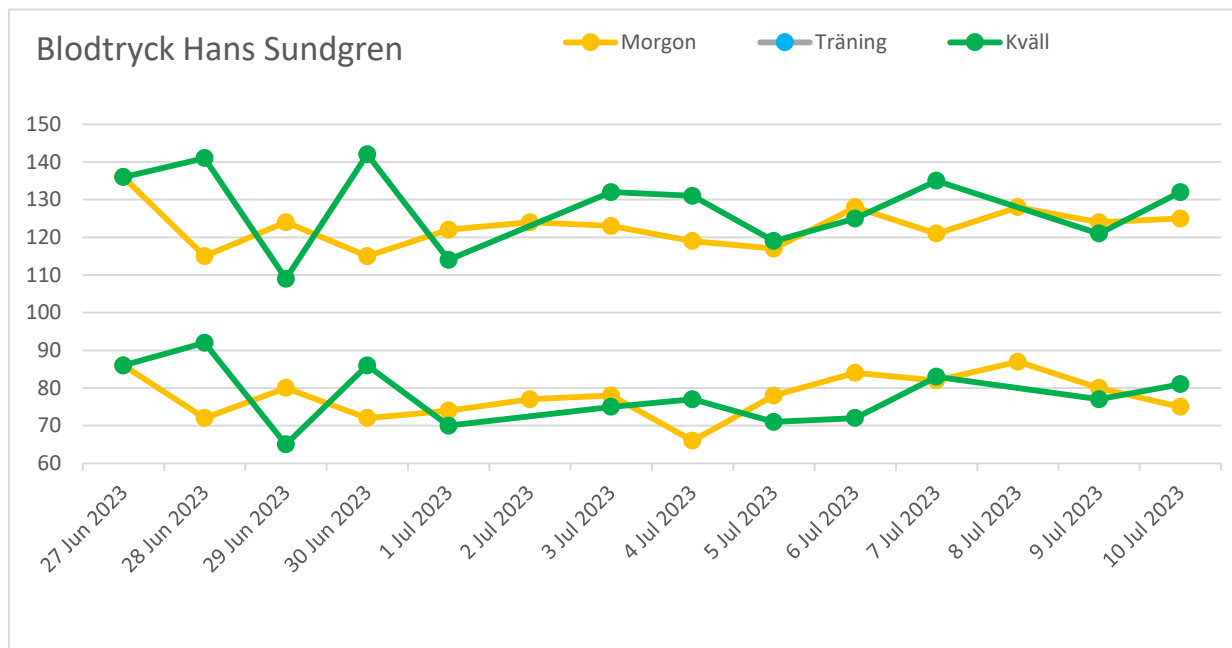

| Blodtrycksmätning, Hans Sundgren | | | | |
|----------------------------------|--------|----|-------|----|
| Medelvärde 3 upprepade mätningar | | | | |
| Datum | Morgon | | Kväll | |
| 2023-06-27 | 136 | 86 | 136 | 86 |
| 2023-06-28 | 115 | 72 | 141 | 92 |
| 2023-06-29 | 124 | 80 | 109 | 65 |
| 2023-06-30 | 115 | 72 | 142 | 86 |
| 2023-07-01 | 122 | 74 | 114 | 70 |
| 2023-07-02 | 124 | 77 | | |
| 2023-07-03 | 123 | 78 | 132 | 75 |
| 2023-07-04 | 119 | 66 | 131 | 77 |
| 2023-07-05 | 117 | 78 | 119 | 71 |
| 2023-07-06 | 128 | 84 | 125 | 72 |
| 2023-07-07 | 121 | 82 | 135 | 83 |
| 2023-07-08 | 128 | 87 | | |
| 2023-07-09 | 124 | 80 | 121 | 77 |
| 2023-07-10 | 125 | 75 | 132 | 81 |