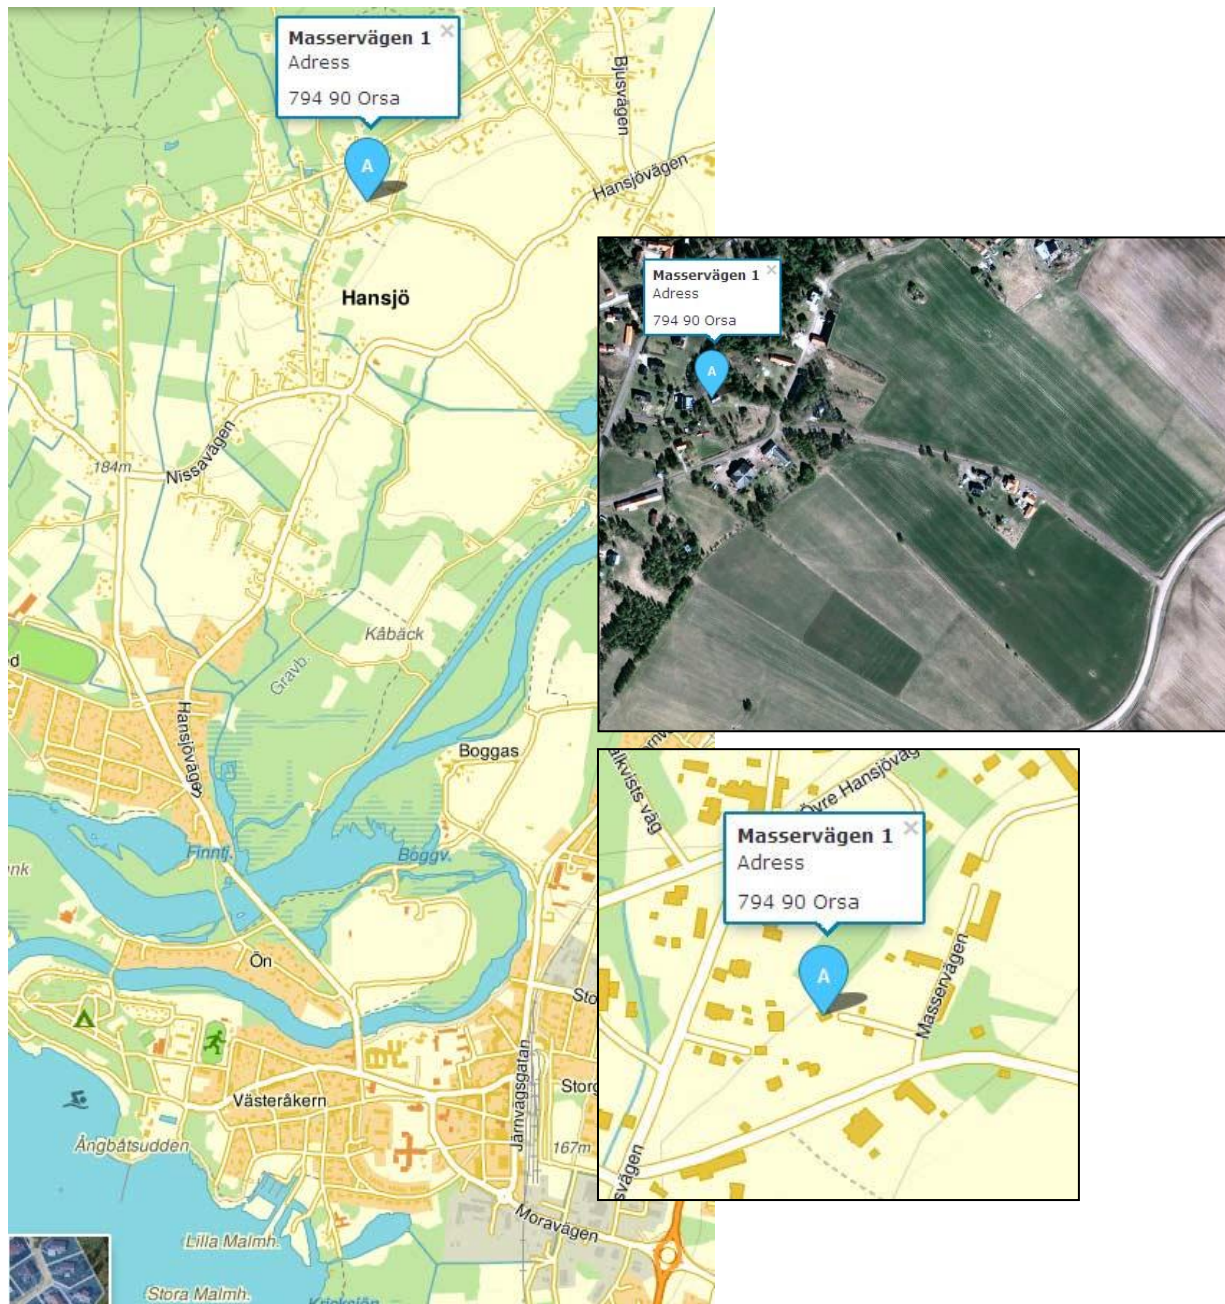

Från Orsa centrum: följ skyltar mot Grönklitt. Passera Oreälven, höger mot Hansjö. Höger igen mot Sveg.
Efter bygdegården stort gårde, mitt på gårdet tag vänster - Bonandervägen. Röd stuga i hörnet Bonandervägen/ Masservägen. Mitt emot gamla folkskolan.
Adress: Masservägen 1. Ägare: xxxxx Borgström. Vicevärd xxxxxx Lind.

Startnr 118